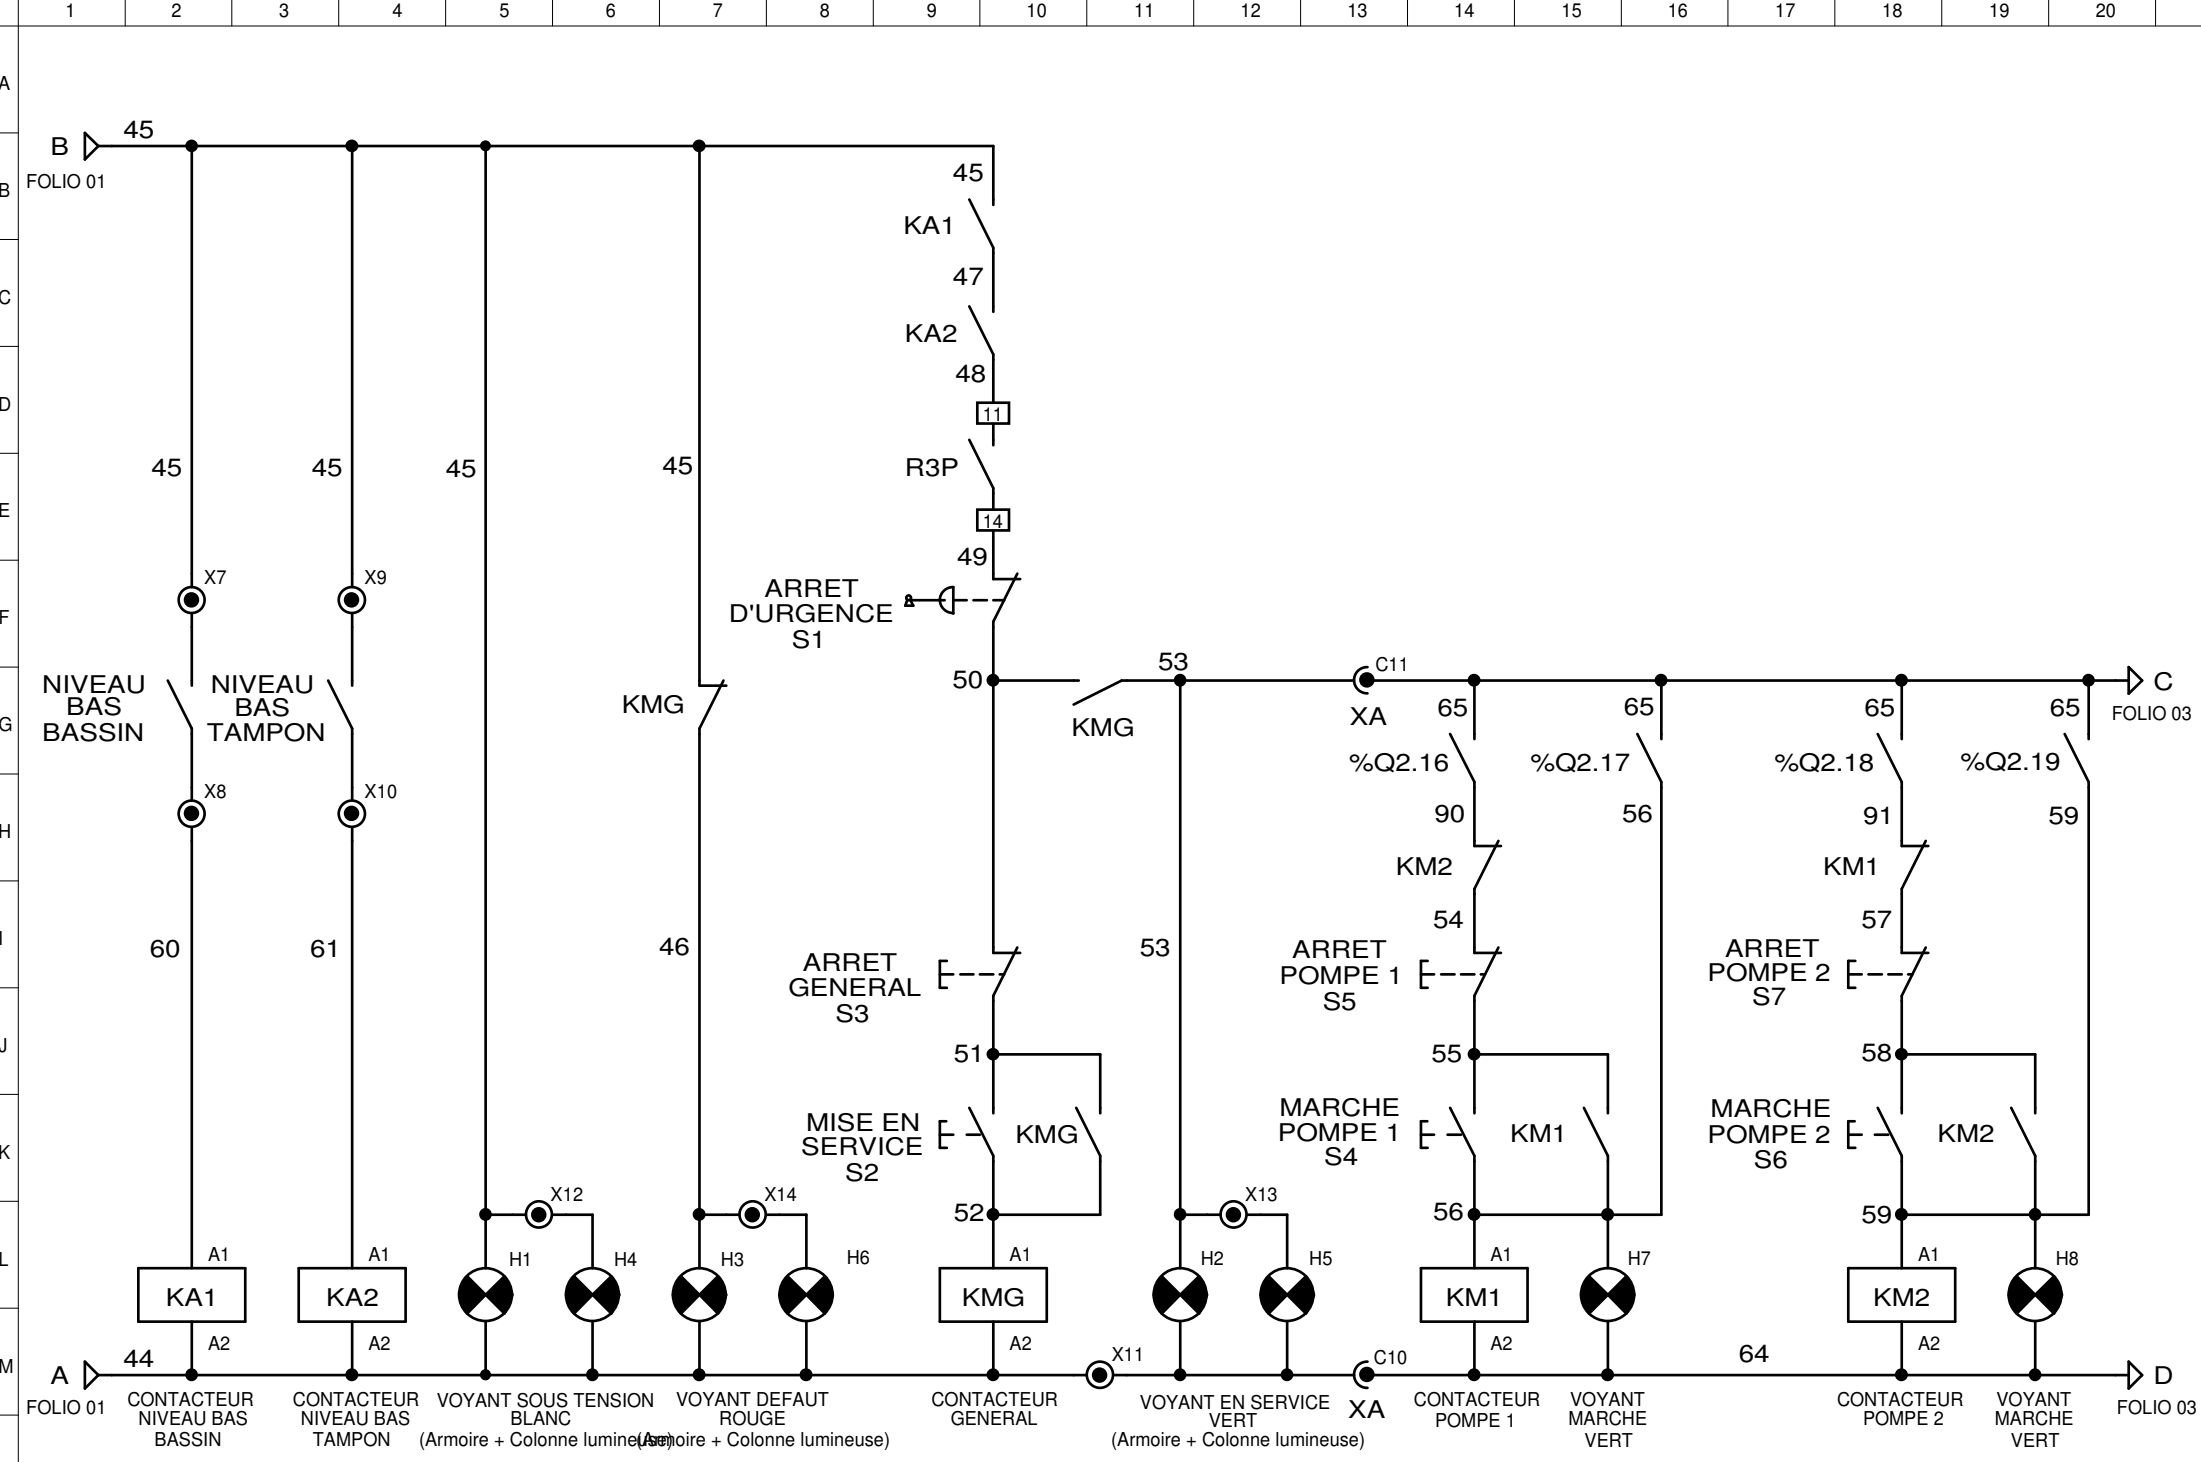

RELAIS DE CONTROLE  
DE RESEAUX TRIPHASES  
R3P

Connecteur femelle  
16P+T  
DISTRIBUTION  
XA

DESSINE PAR: SERV. TECH.  
 DATE: 28/10/2008

GTI SYSTEMES  
 ZA DE SAUTES - 11800 TREBES

CENTRALE DE POMPAGE PISCINE

SCHEMA DE COMMANDE 1/2

FOLIO 02

1 2 3 4 5 6 7 8 9 10 11 12 13 14 15 16 17 18 19 20

A  
B  
C  
D  
E  
F  
G  
H  
I  
J  
K  
L  
M