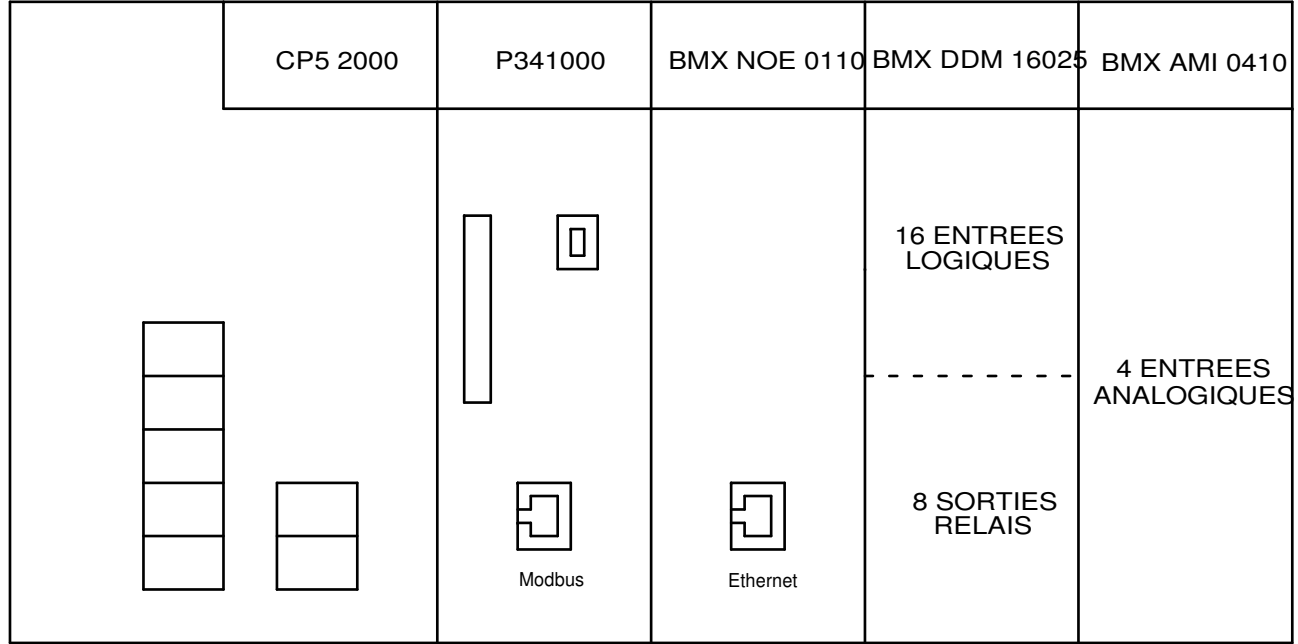

RELAIS DE CONTROLE  
DE RESEAUX TRIPHASES  
R3P

Connecteur femelle  
16P+T  
DISTRIBUTION  
XA

DESSINE PAR: SERV. TECH.  
 DATE: 28/10/2008

GTI SYSTEMES  
 ZA DE SAUTES - 11800 TREBES

CENTRALE DE POMPAGE PISCINE

SCHEMA DE COMMANDE 1/2

FOLIO 02

1 2 3 4 5 6 7 8 9 10 11 12 13 14 15 16 17 18 19 20

A  
B  
C  
D  
E  
F  
G  
H  
I  
J  
K  
L  
M