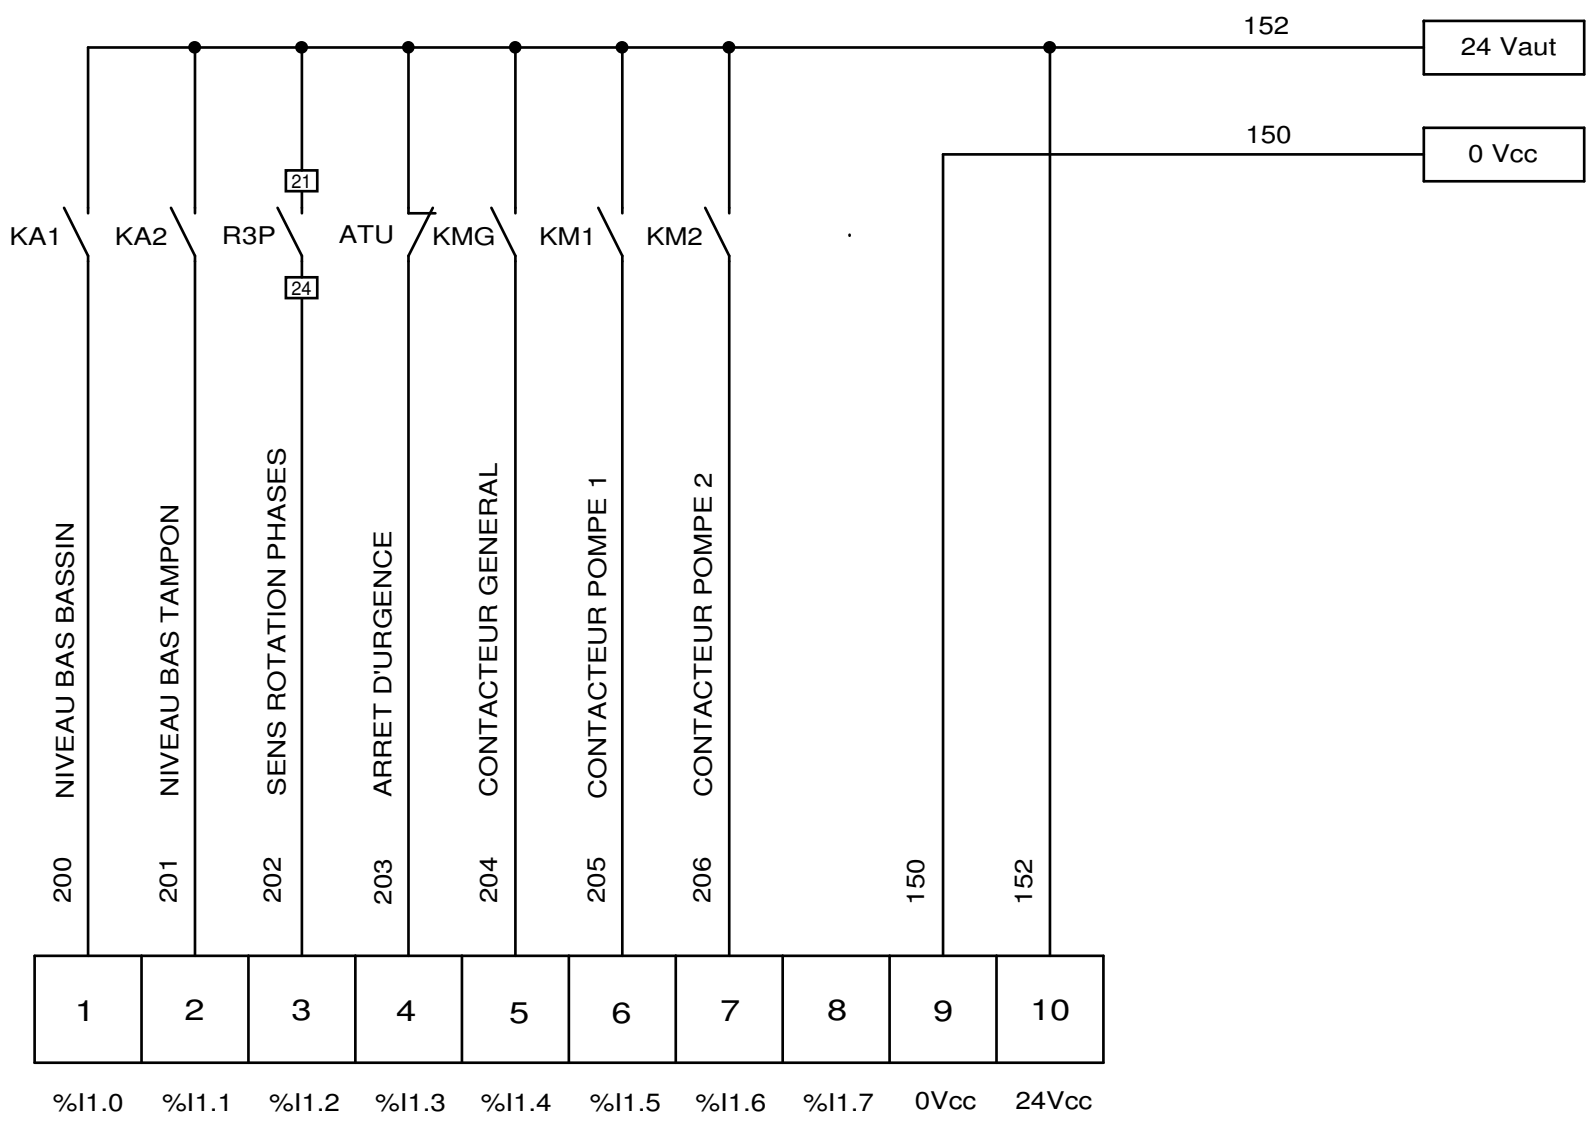

RELAIS DE CONTROLE  
DE RESEAUX TRIPHASES  
R3P

Connecteur femelle  
16P+T  
DISTRIBUTION  
XA

DESSINE PAR: SERV. TECH.  
 DATE: 28/10/2008

GTI SYSTEMES  
 ZA DE SAUTES - 11800 TREBES

CENTRALE DE POMPAGE PISCINE

SCHEMA DE COMMANDE 1/2

FOLIO 02

1 2 3 4 5 6 7 8 9 10 11 12 13 14 15 16 17 18 19 20

A  
B  
C  
D  
E  
F  
G  
H  
I  
J  
K  
L  
M