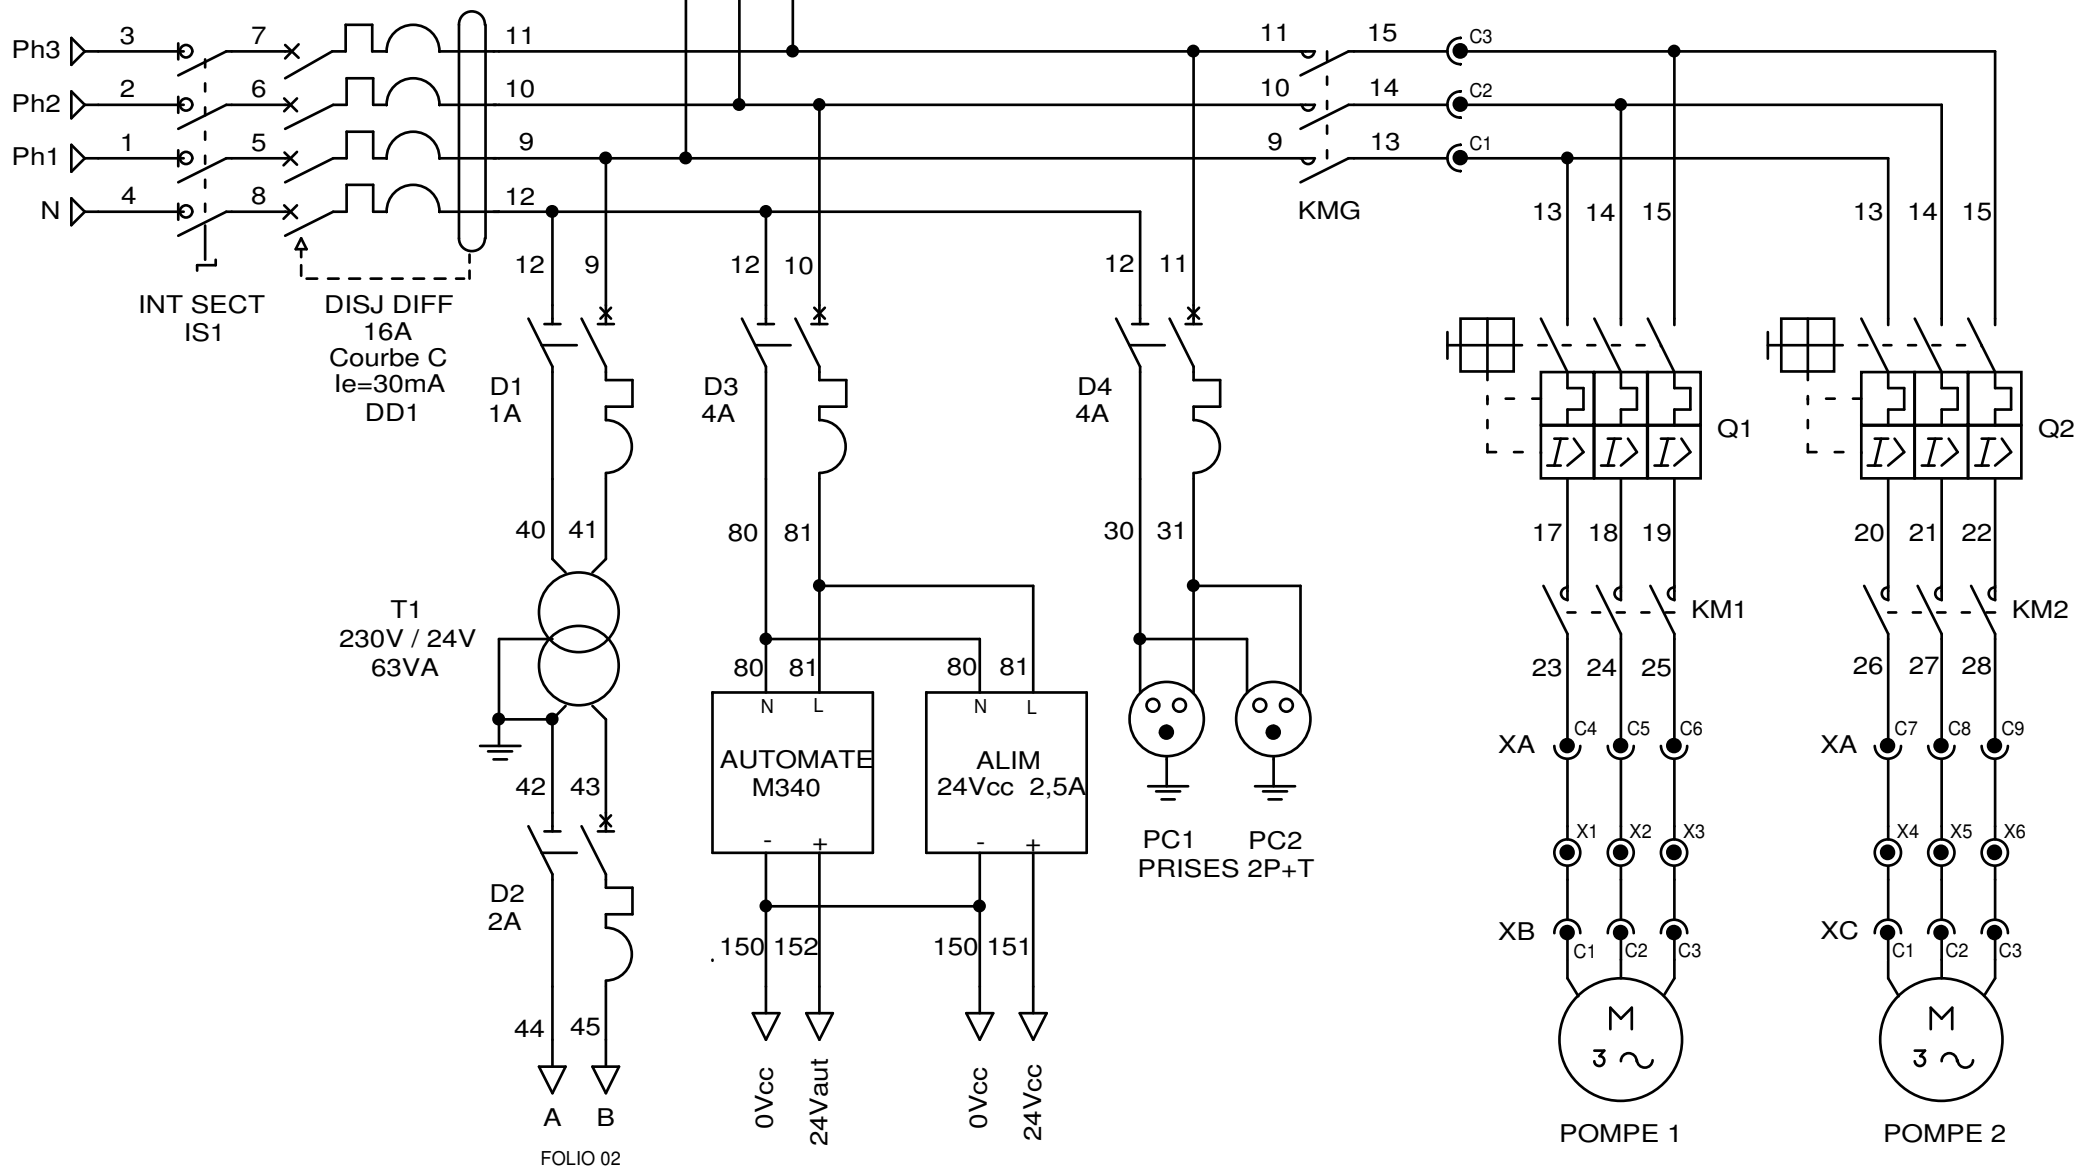

RELAIS DE CONTROLE  
DE RESEAUX TRIPHASES  
R3P

Connecteur femelle  
16P+T  
DISTRIBUTION  
XA

DESSINE PAR: SERV. TECH.  
 DATE: 28/10/2008

GTI SYSTEMES  
 ZA DE SAUTES - 11800 TREBES

CENTRALE DE POMPAGE PISCINE

SCHEMA DE COMMANDE 1/2

FOLIO 02

1 2 3 4 5 6 7 8 9 10 11 12 13 14 15 16 17 18 19 20

A  
B  
C  
D  
E  
F  
G  
H  
I  
J  
K  
L  
M