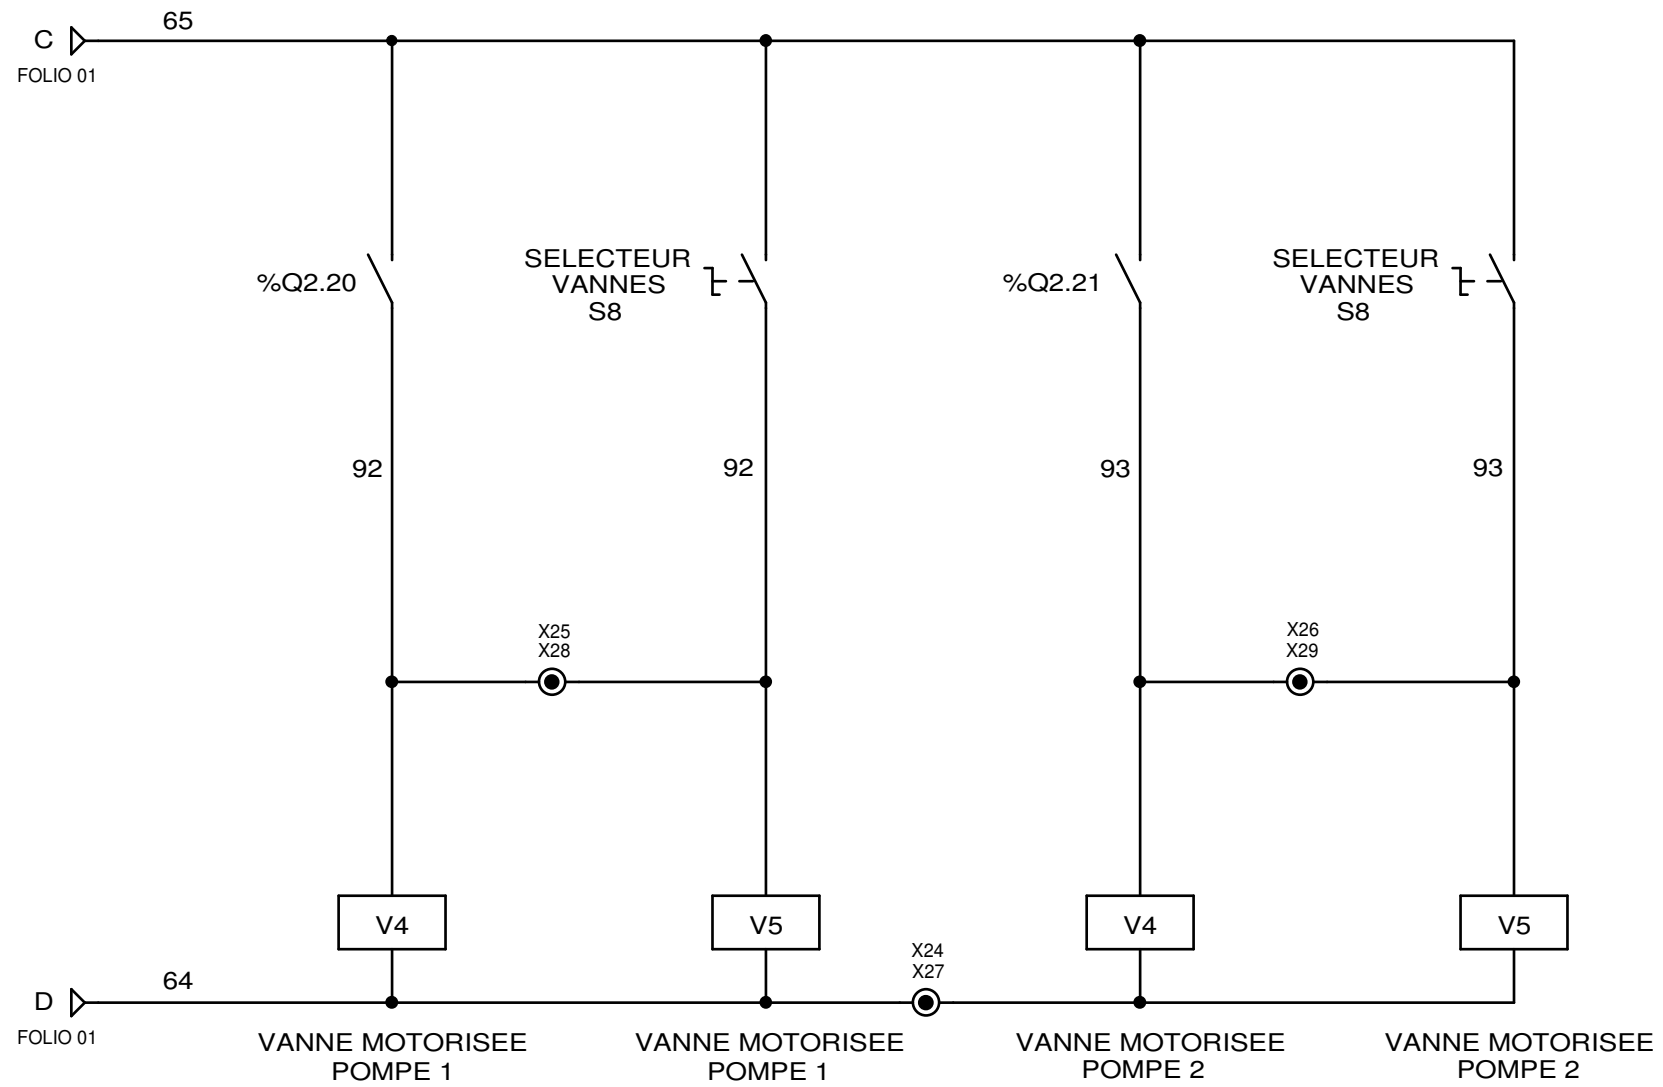

RELAIS DE CONTROLE  
DE RESEAUX TRIPHASES  
R3P

Connecteur femelle  
16P+T  
DISTRIBUTION  
XA

DESSINE PAR: SERV. TECH.  
 DATE: 28/10/2008

GTI SYSTEMES  
 ZA DE SAUTES - 11800 TREBES

CENTRALE DE POMPAGE PISCINE

SCHEMA DE COMMANDE 1/2

FOLIO 02

1 2 3 4 5 6 7 8 9 10 11 12 13 14 15 16 17 18 19 20

A  
B  
C  
D  
E  
F  
G  
H  
I  
J  
K  
L  
M