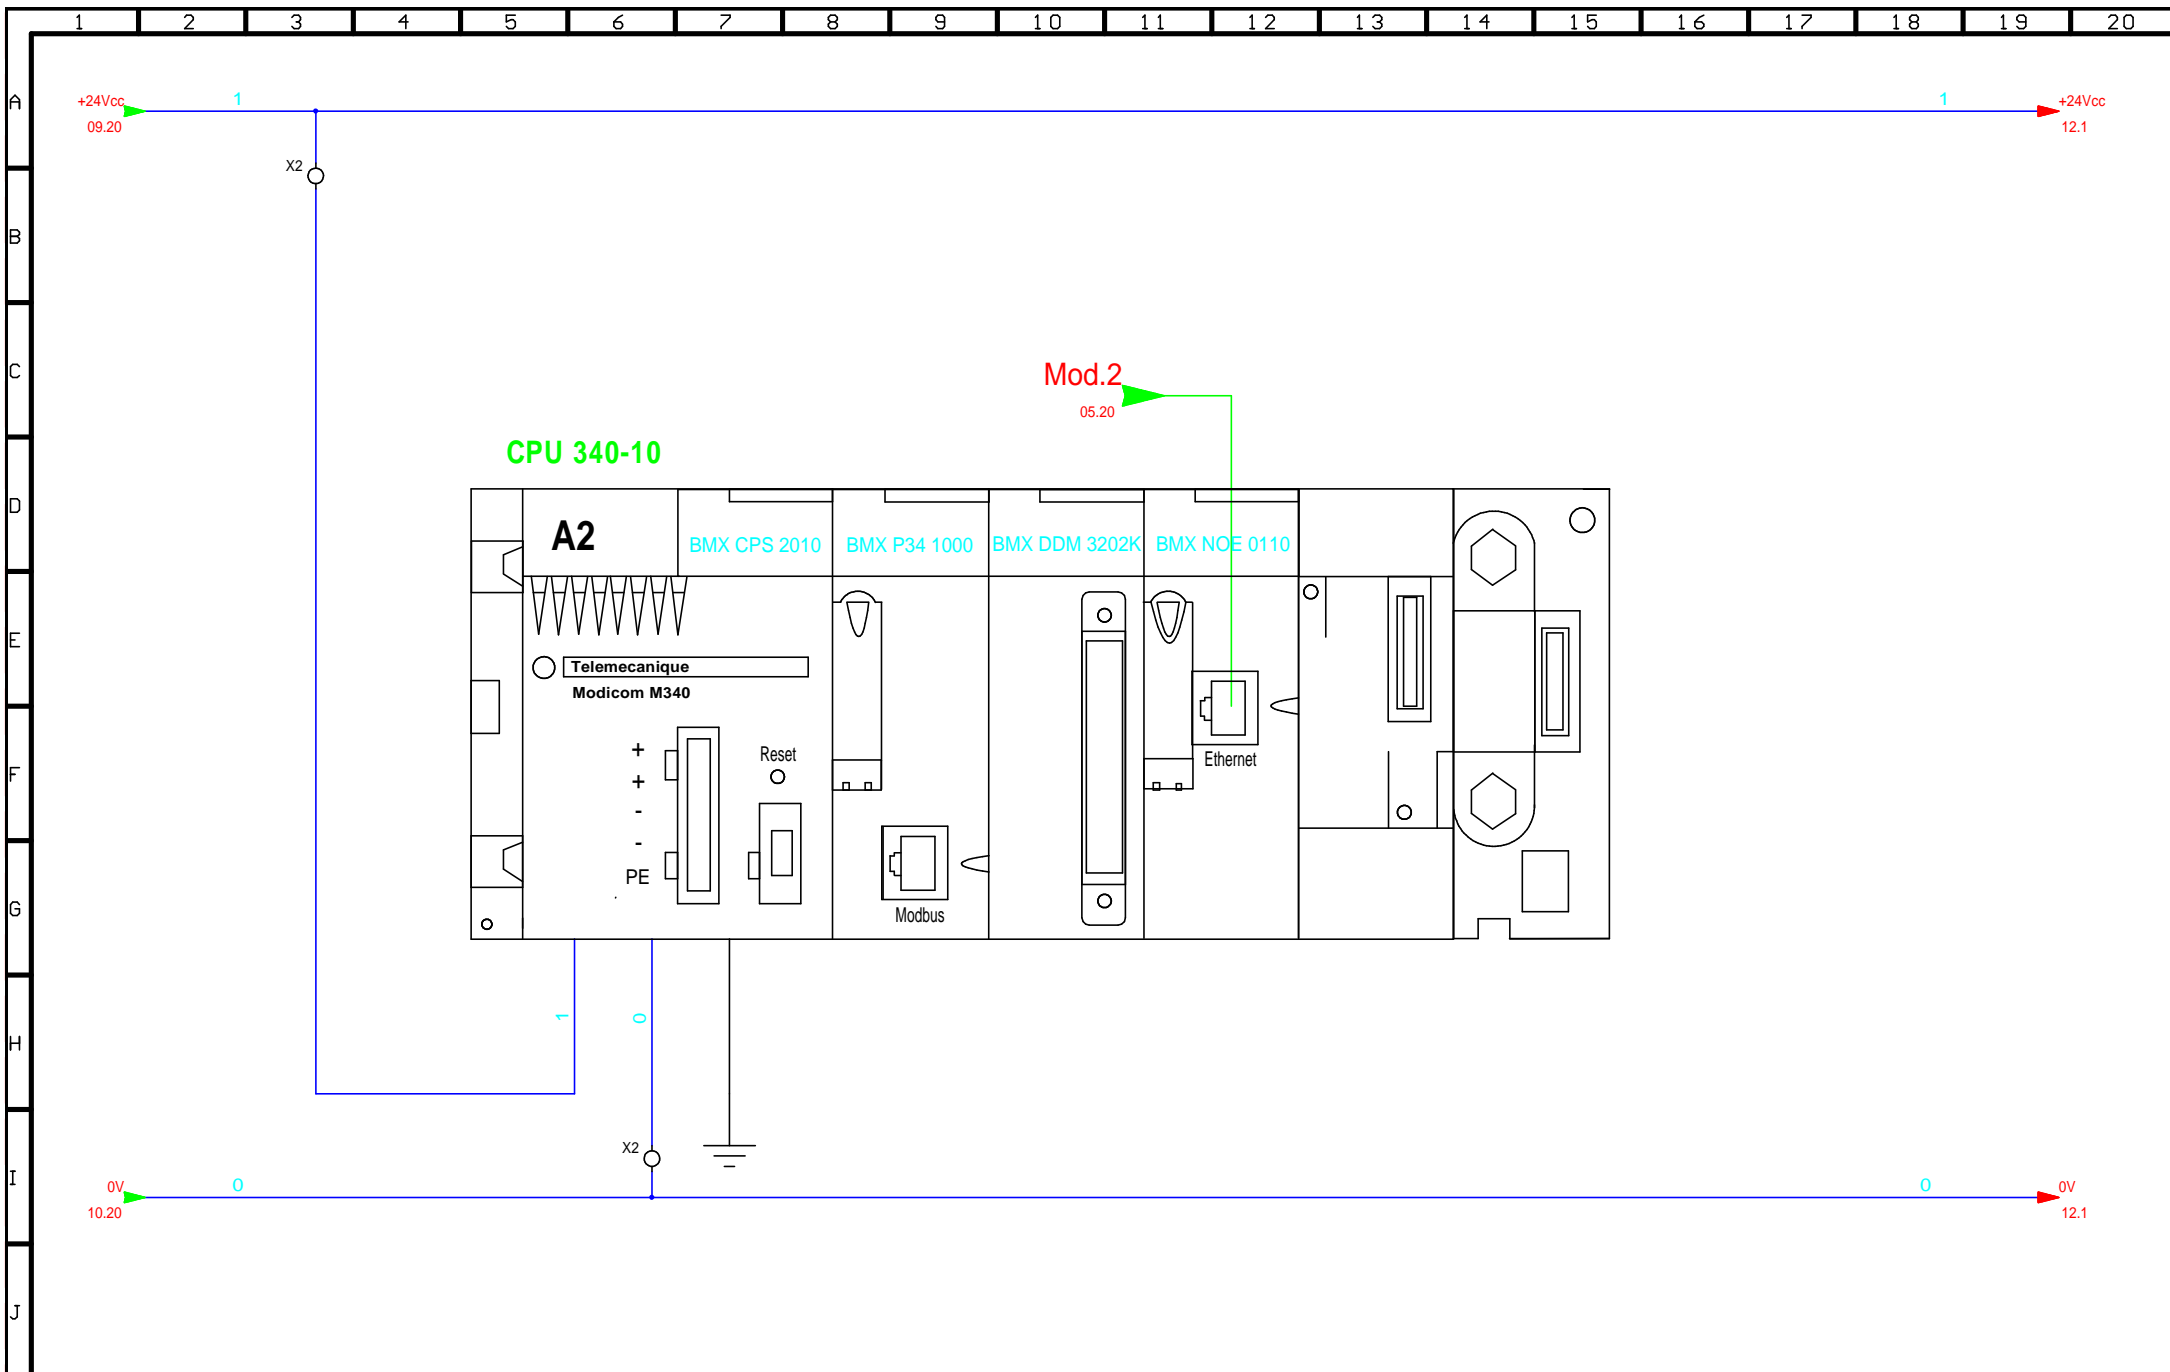

REALISE PAR	DATE
MAHE S.	28-02-2018
VERIFIE PAR	DATE
FIFE M.	28-02-2018

Automate module 2 (Capsulage)	
Machine	Schéma N°
326 20 02	1093140