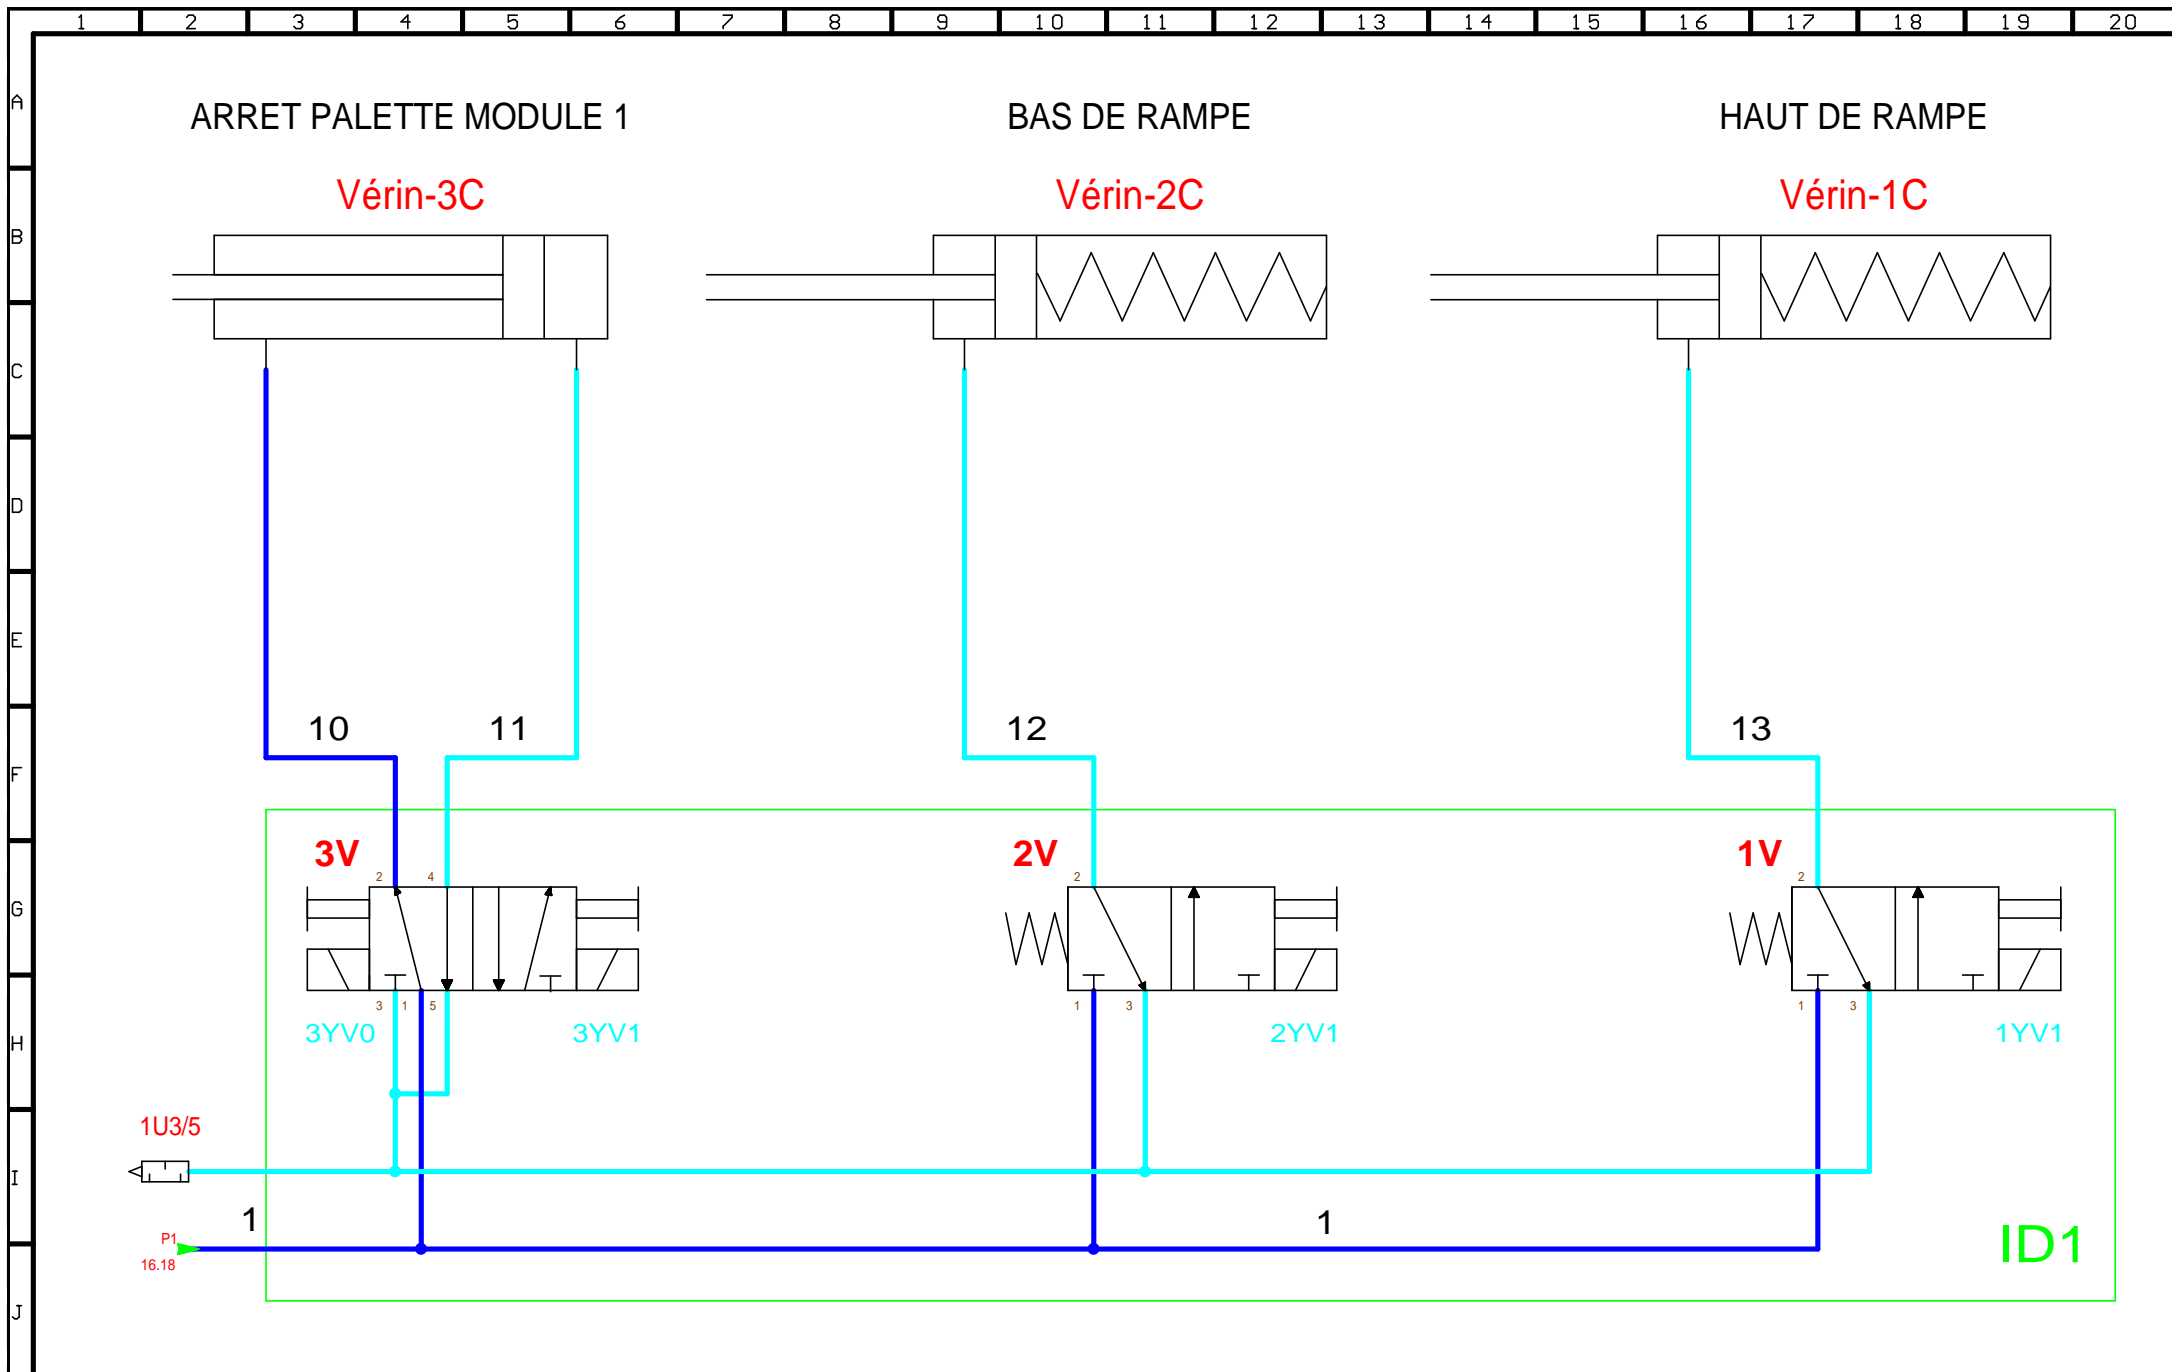

REALISE PAR	DATE	Pneumatique module 1		Folio
MAHE S.	28-02-2018			17
VERIFIE PAR	DATE	Machine	Schéma N°	NBFolio
FIFE M.	28-02-2018	326 20 02	1093140	19