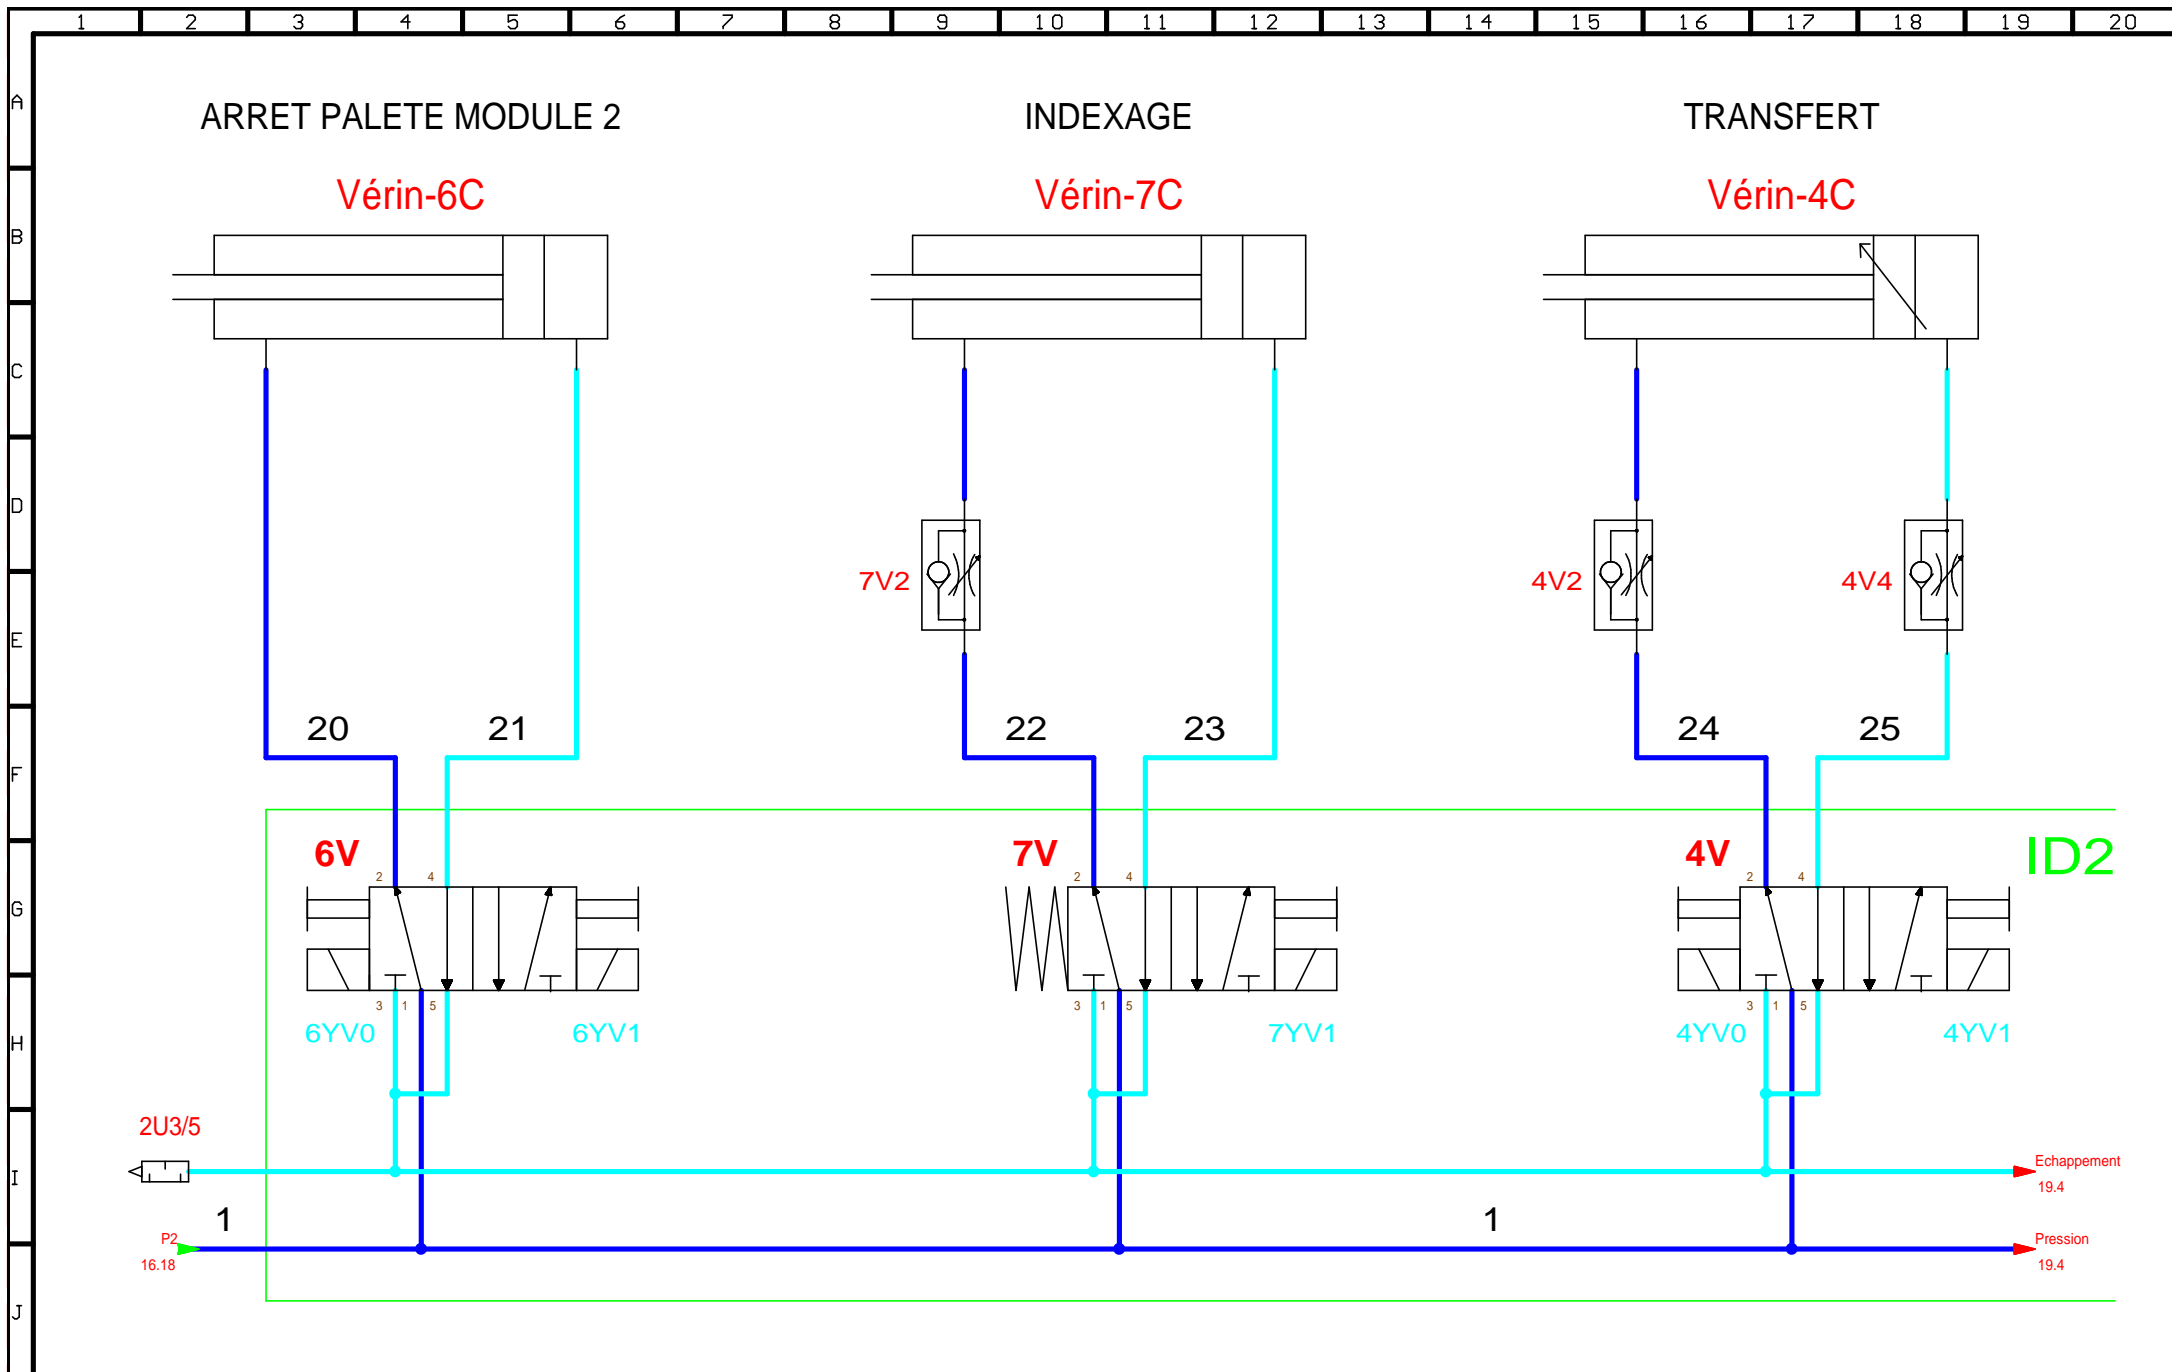

REALISE PAR	DATE
MAHE S.	28-02-2018
VERIFIE PAR	DATE
FIFE M.	28-02-2018

Pneumatique module 2 a		Folio
		18
Machine	Schéma N°	NBFolio
326 20 02	1093140	19