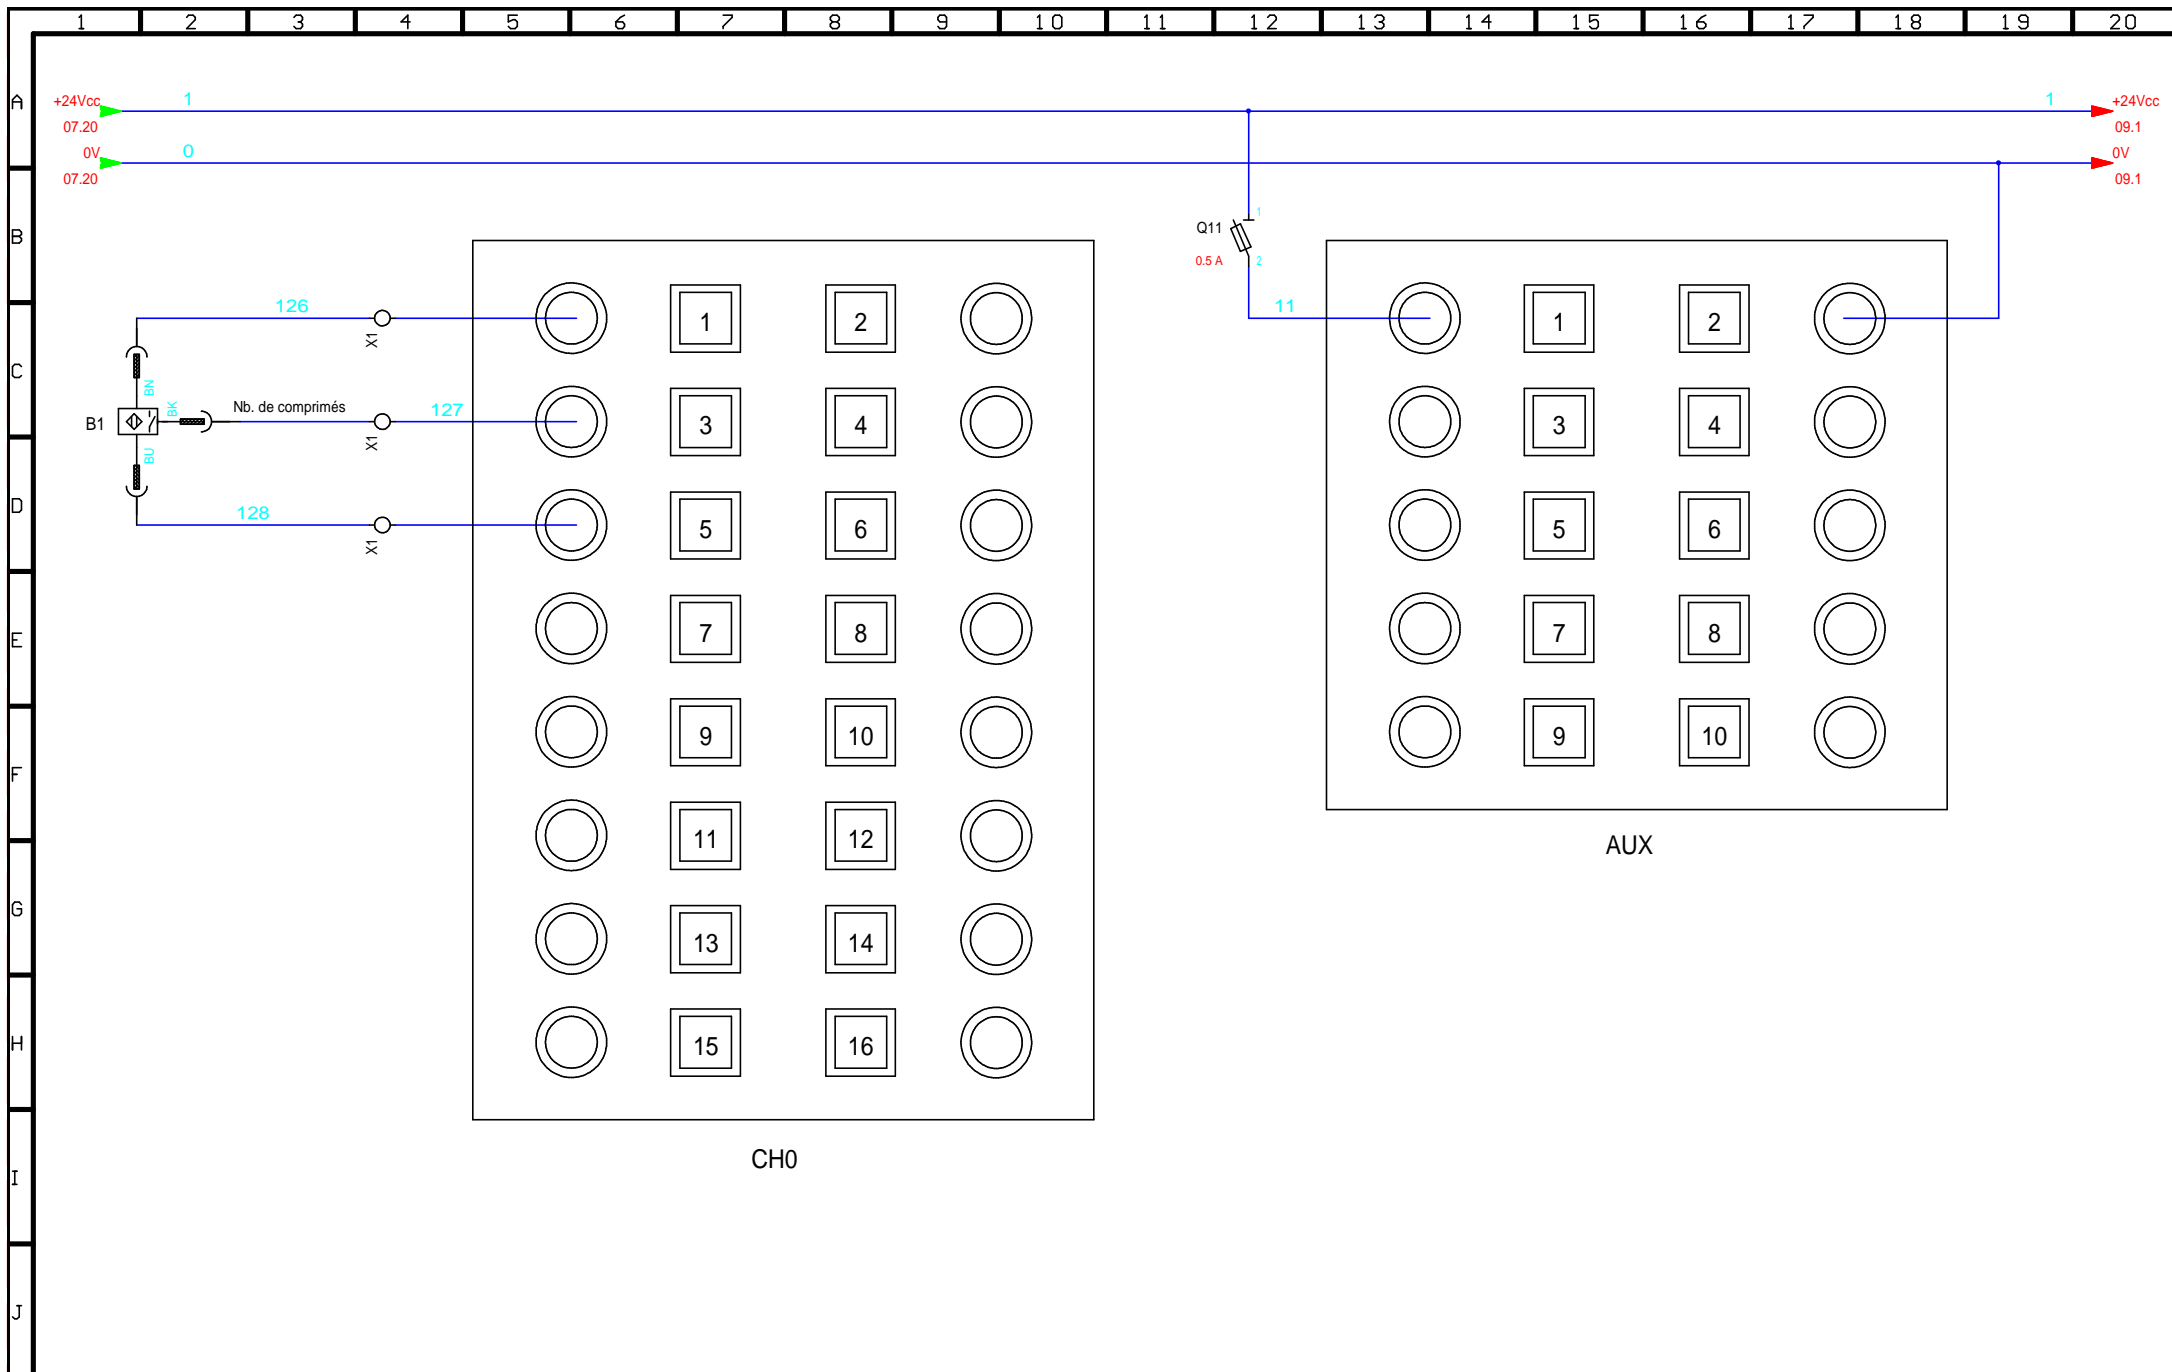

REALISE PAR	DATE
MAHE S.	28-02-2018
VERIFIE PAR	DATE
FIFE M.	28-02-2018

Machine
326 20 02

Terminal d'exploitation module 1/2	
Schéma N°	1093140

Folio	06
NBFolio	19

REALISE PAR	DATE
MAHE S.	28-02-2018
VERIFIE PAR	DATE
FIFE M.	28-02-2018