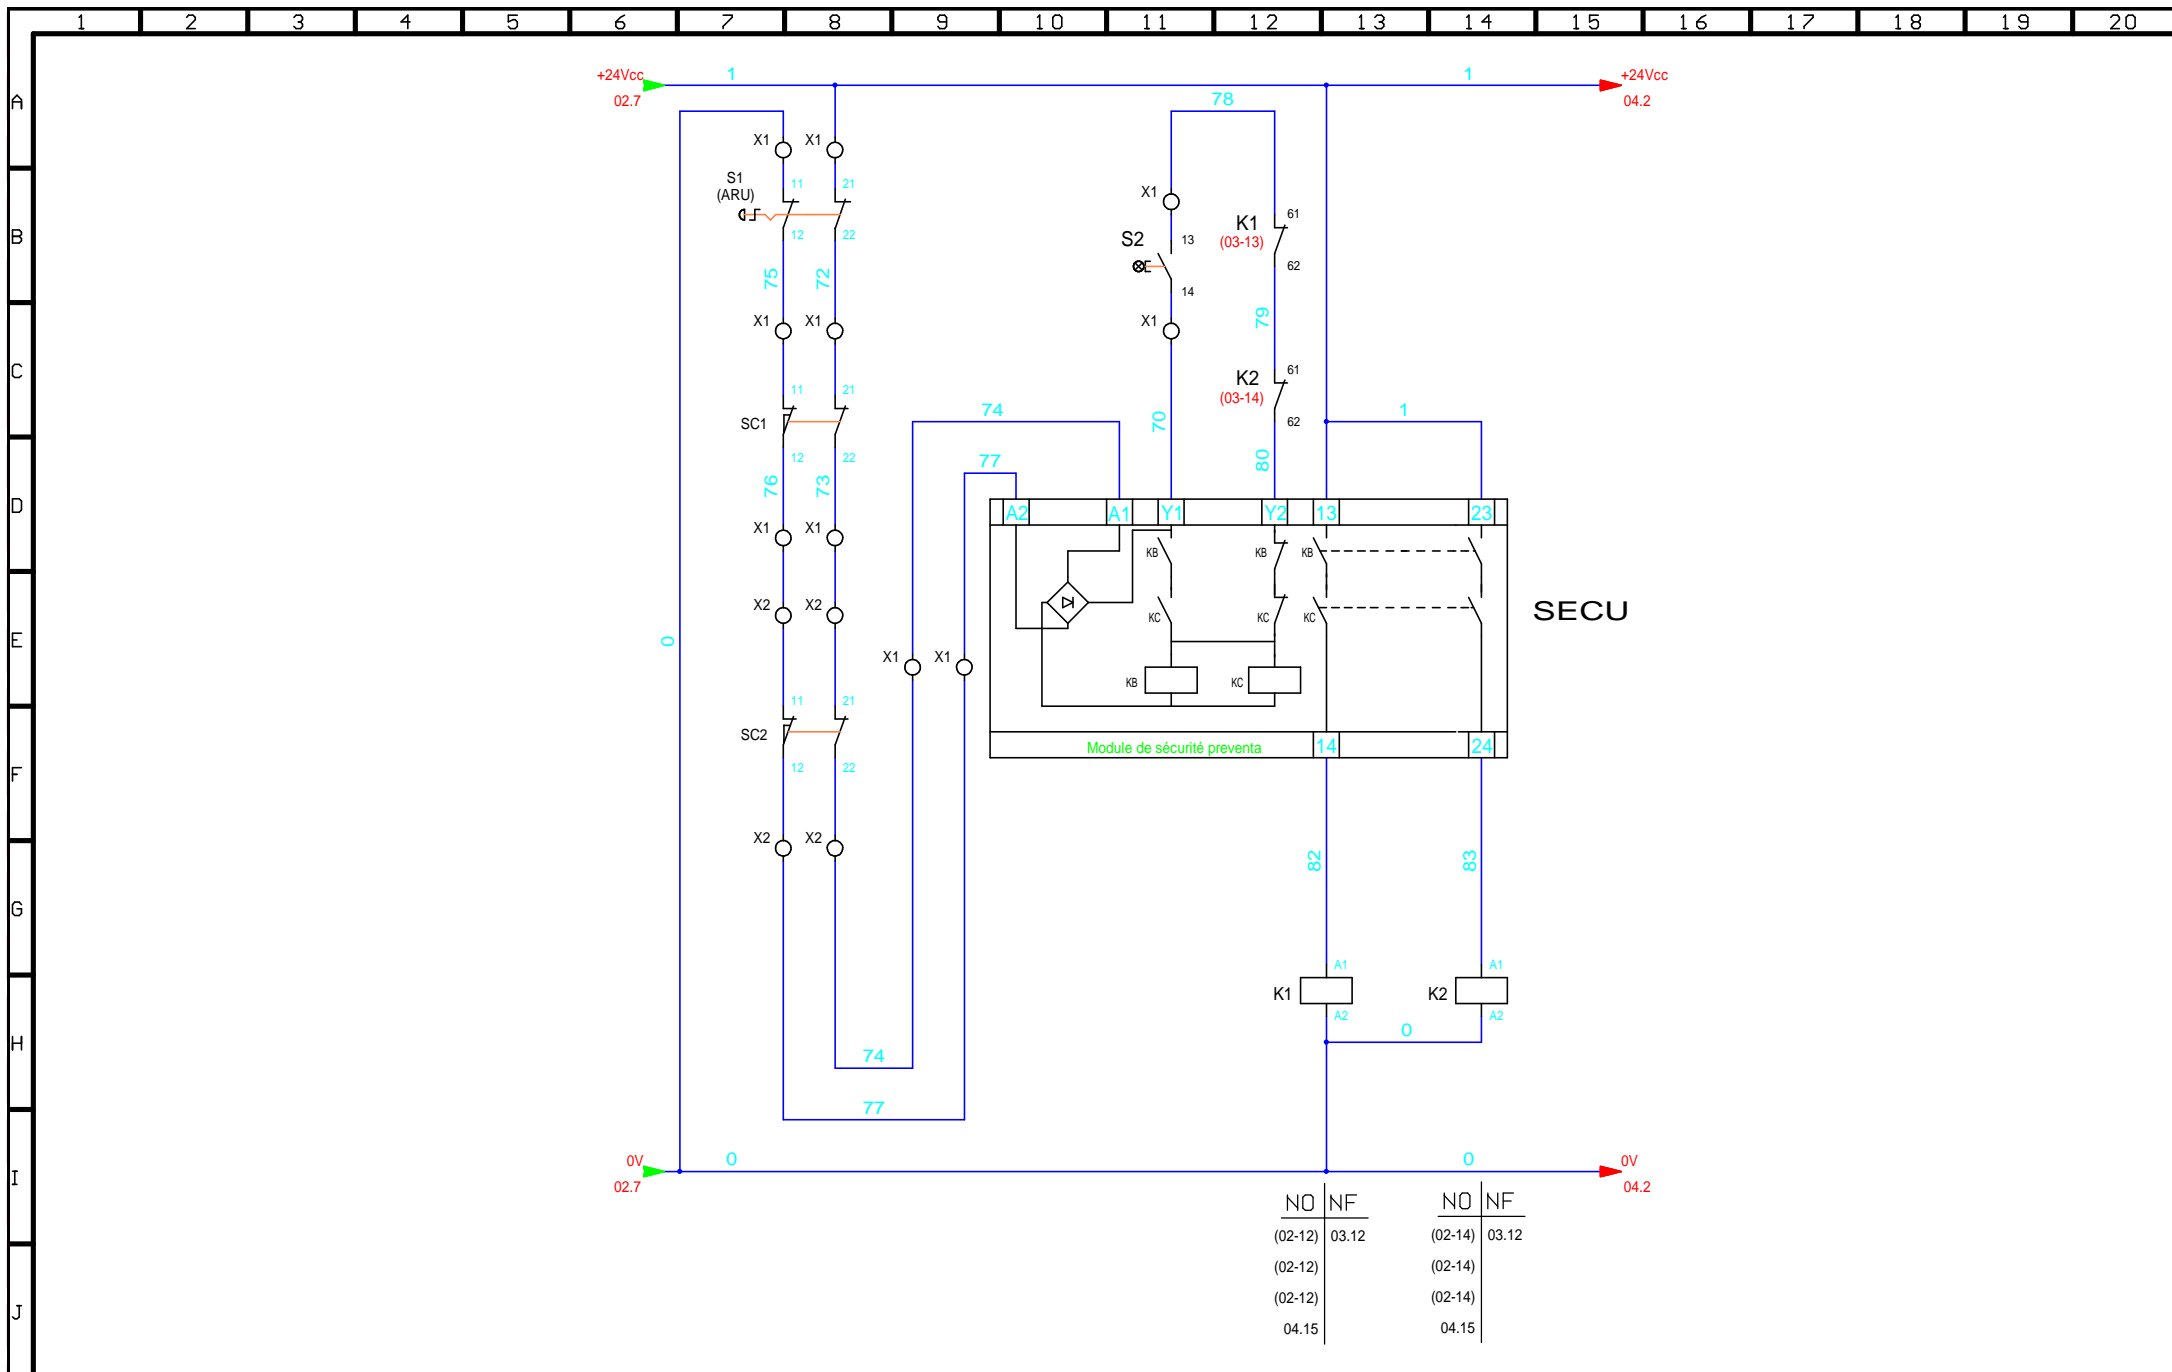

NO	NF	NO	NF
(02-12)	03.12	(02-14)	03.12
(02-12)		(02-14)	
(02-12)		(02-14)	
04.15		04.15	

Rue de l'Industrie - Z.I. Vichy-Rhue
03300 CREUZIER LE VIEUX
Tél : 04.70.97.48.62 - Fax : 04.70.96.09.33

REALISE PAR	DATE
MAHE S.	28-02-2018
VERIFIE PAR	DATE
FIFE M.	28-02-2018

Sécurité		Folio	
		03	
Machine	Schéma N°	NBFolio	
326 20 02	1093140	19	

Ce document, remis à titre confidentiel, reste l'entière propriété de RAVOUX AUTOMATISMES et ne peut être utilisé, donné, communiqué ou reproduit sans notre autorisation écrite.