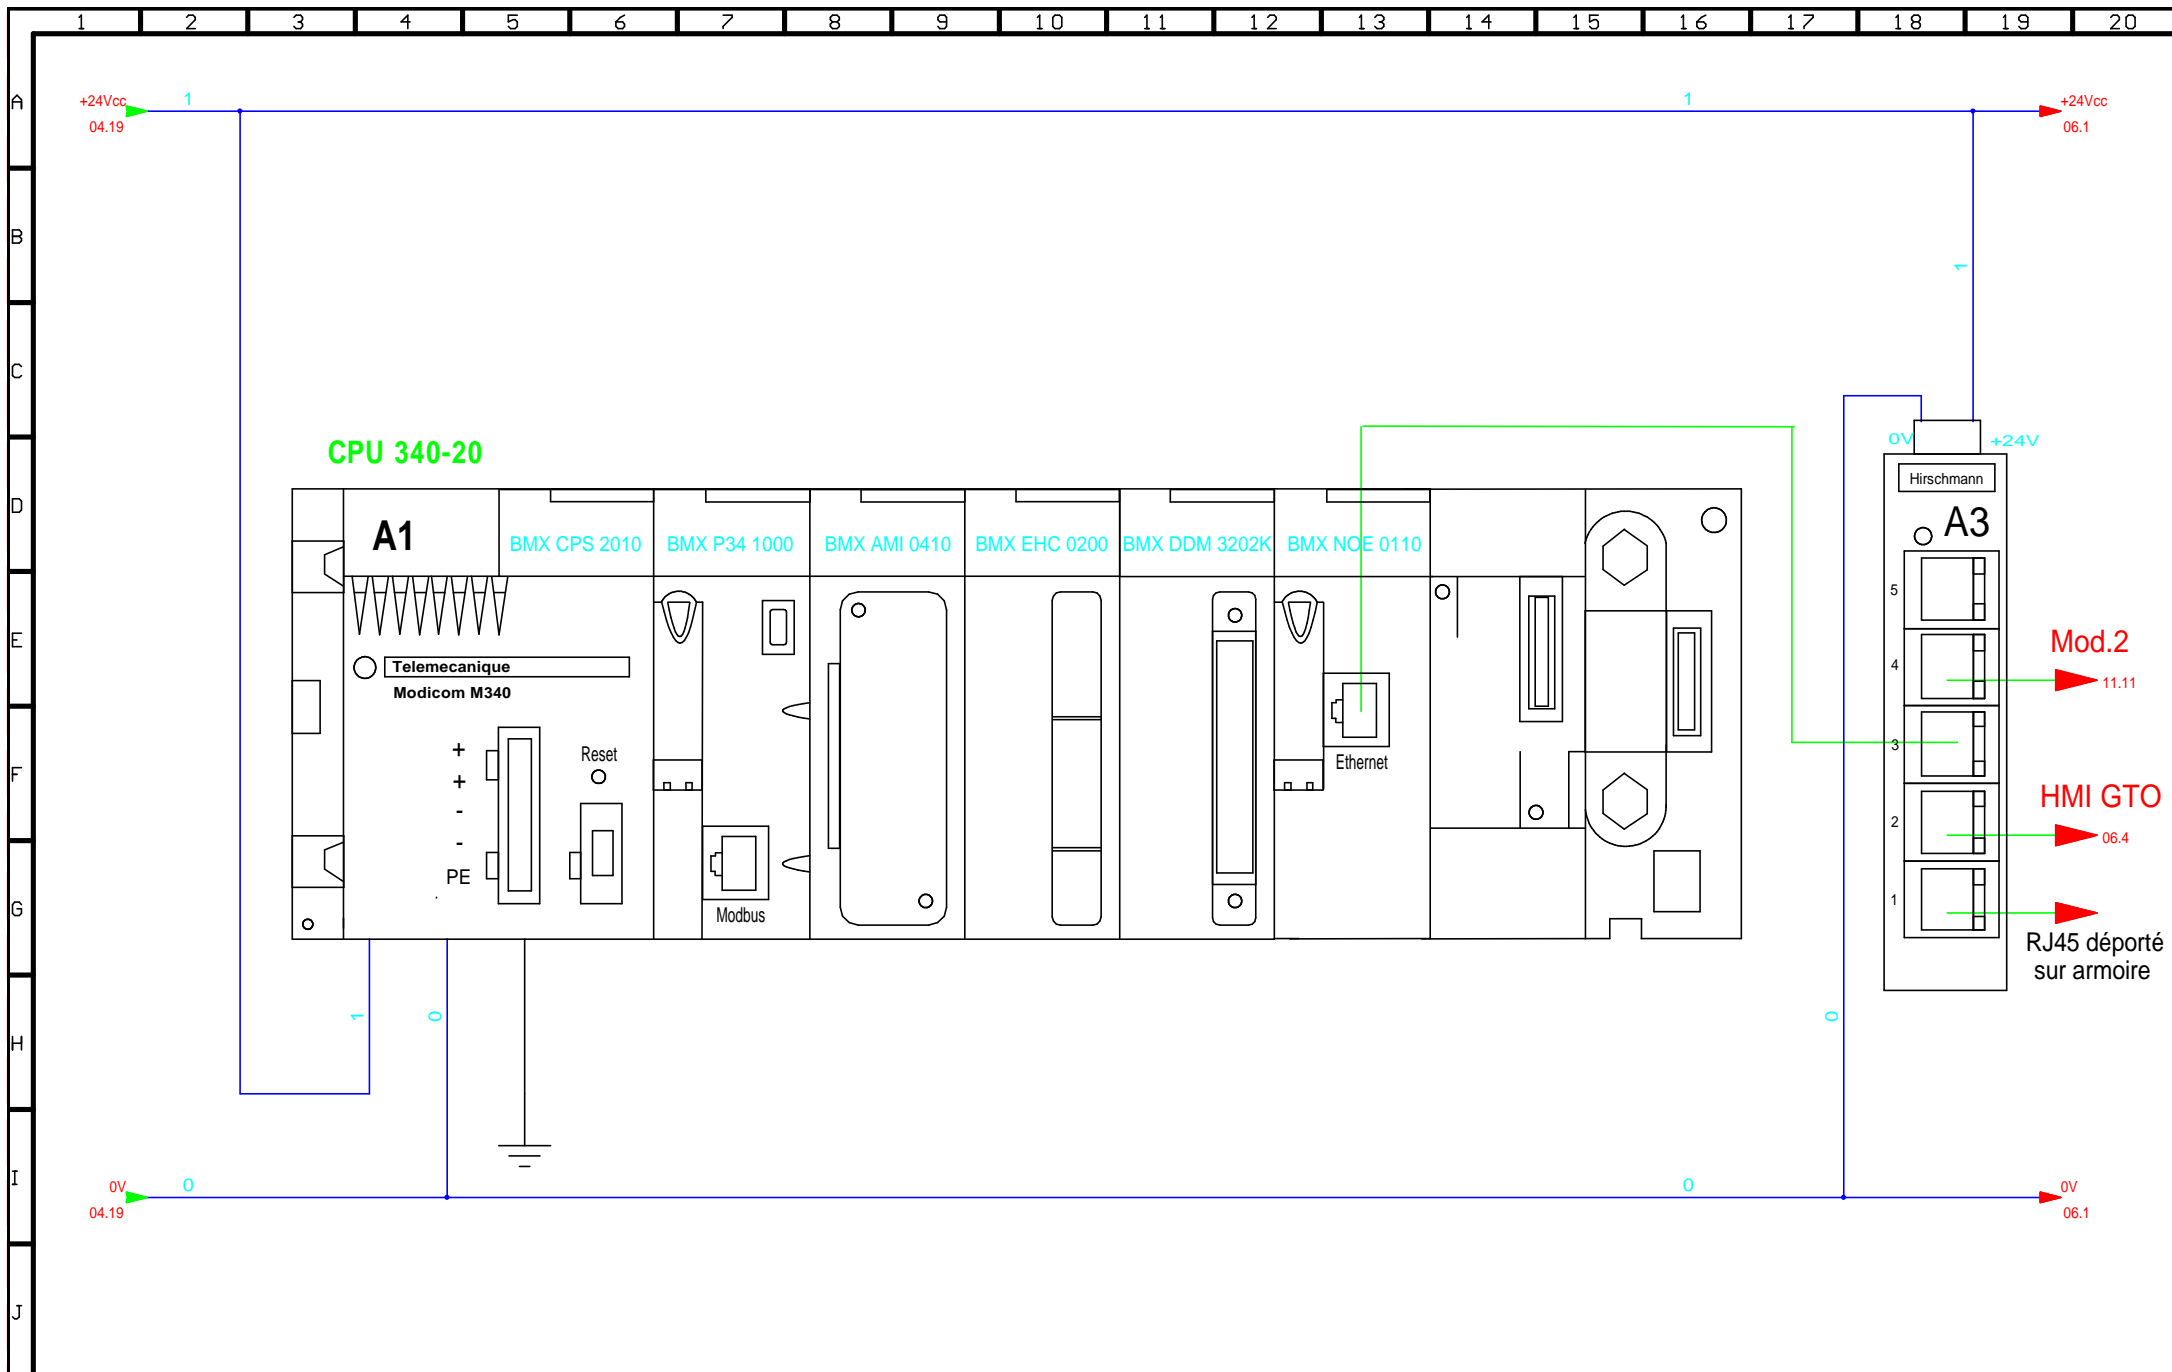

REALISE PAR	DATE
MAHE S.	28-02-2018
VERIFIE PAR	DATE
FIFE M.	28-02-2018

Machine
326 20 02

Terminal d'exploitation module 1/2	
Schéma N°	1093140

Folio	06
NBFolio	19

REALISE PAR	DATE
MAHE S.	28-02-2018
VERIFIE PAR	DATE
FIFE M.	28-02-2018