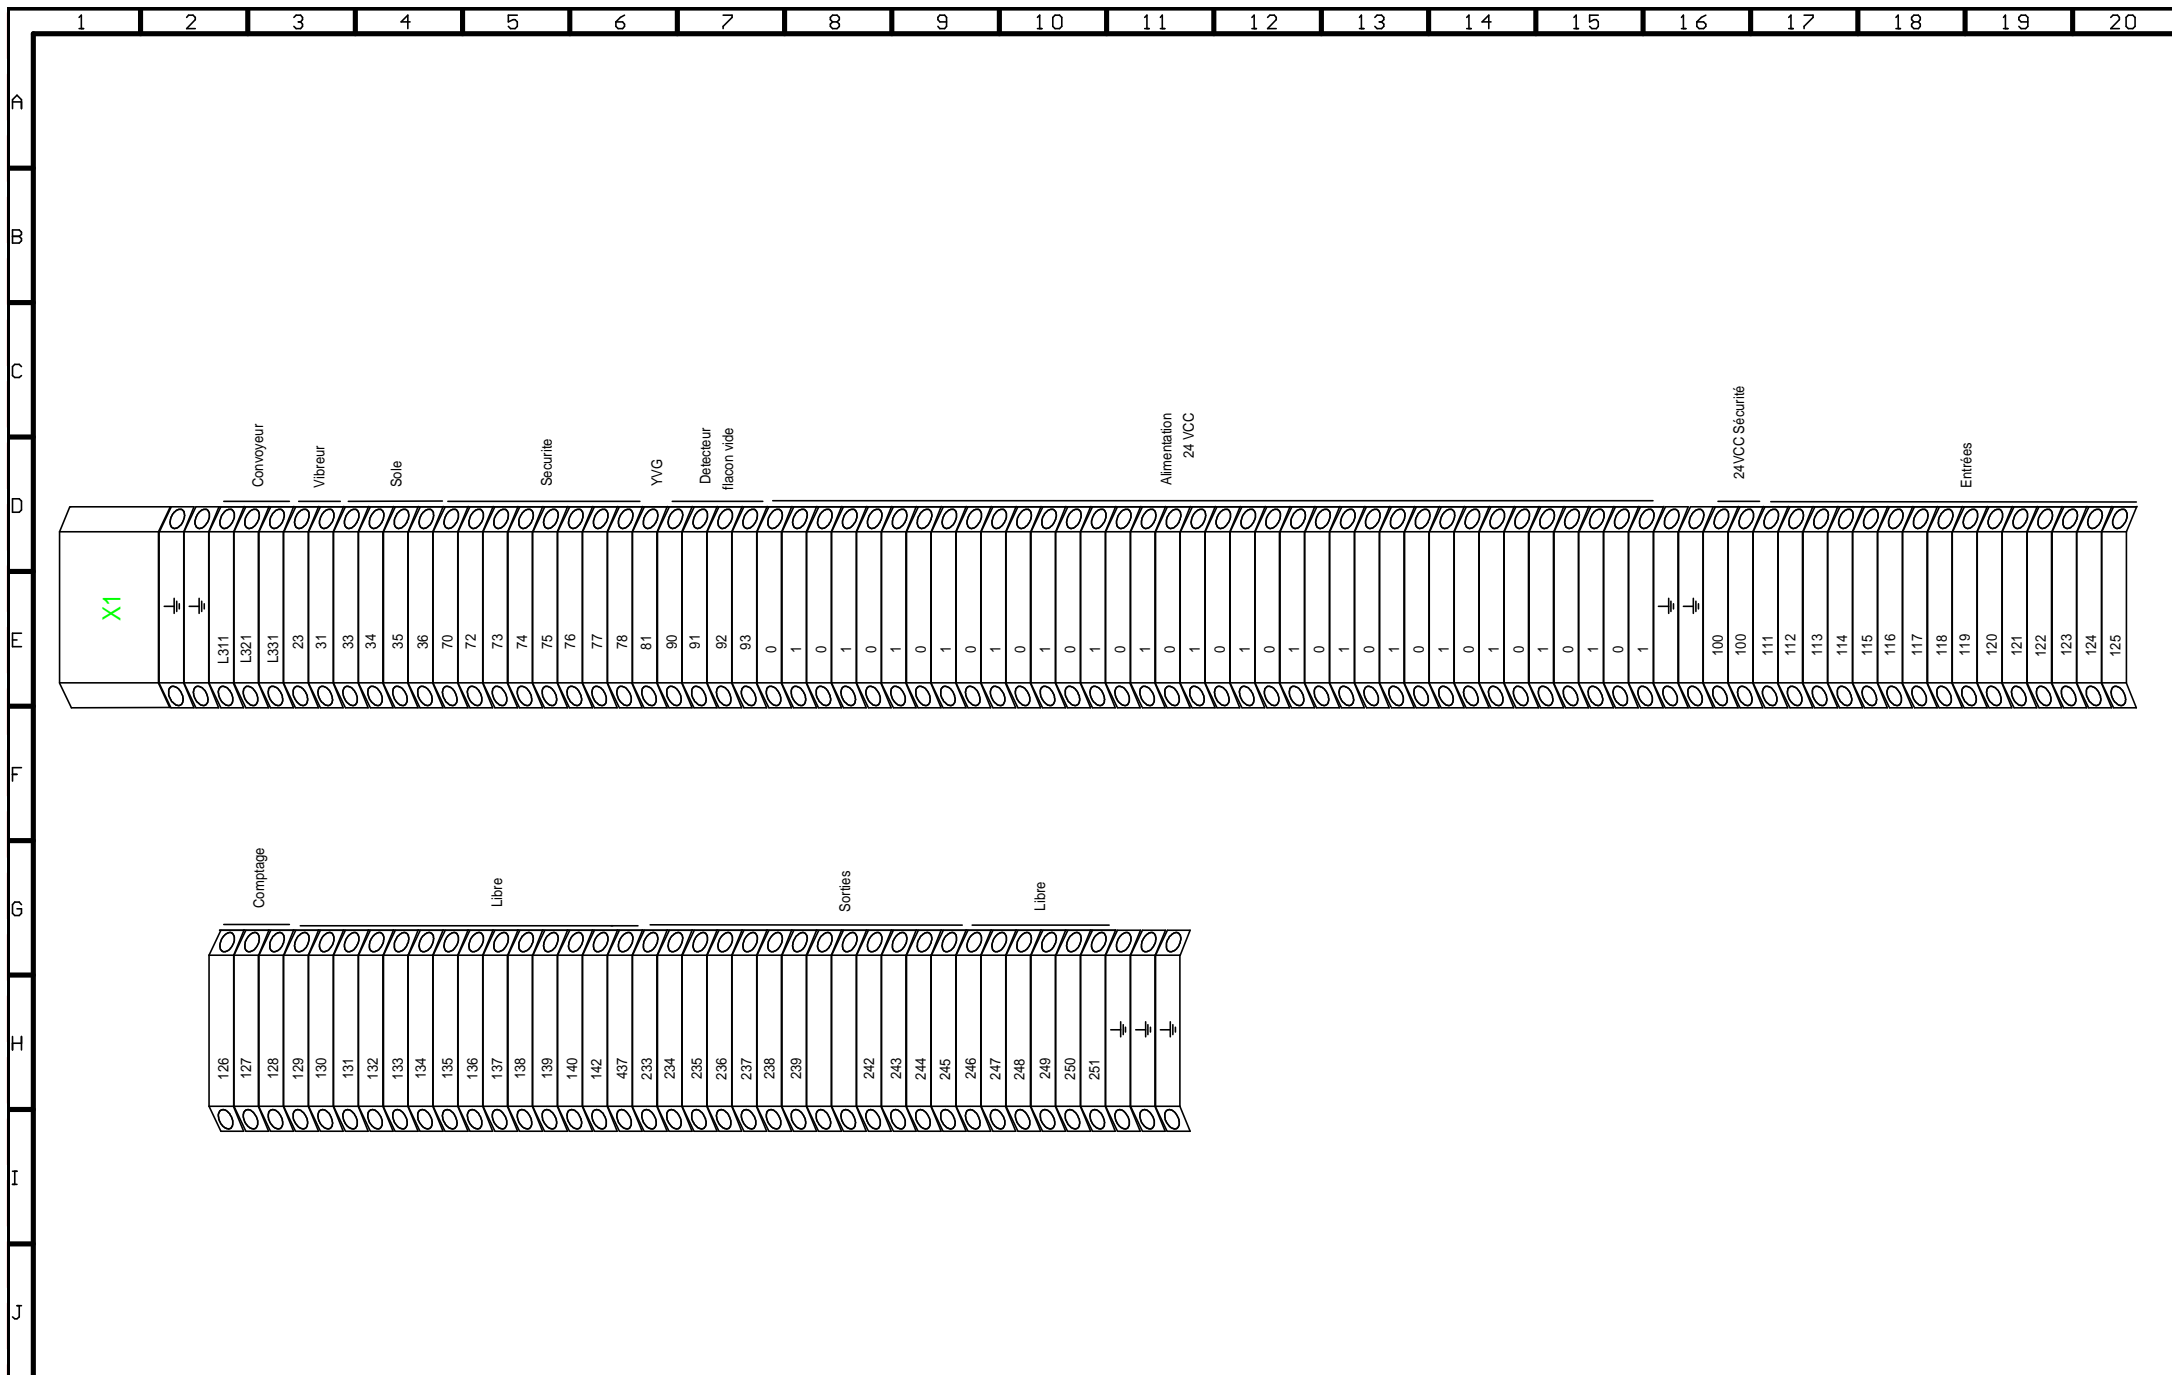

Entrées API module 2

Machine
326 20 02

Schéma N°
1093140

Folio
 12
 NBFolio
 19

Ce document, remis à titre confidentiel, reste l'entière propriété de RAVOUX AUTOMATISMES et ne peut être utilisé, donné, communiqué ou reproduit sans notre autorisation écrite.