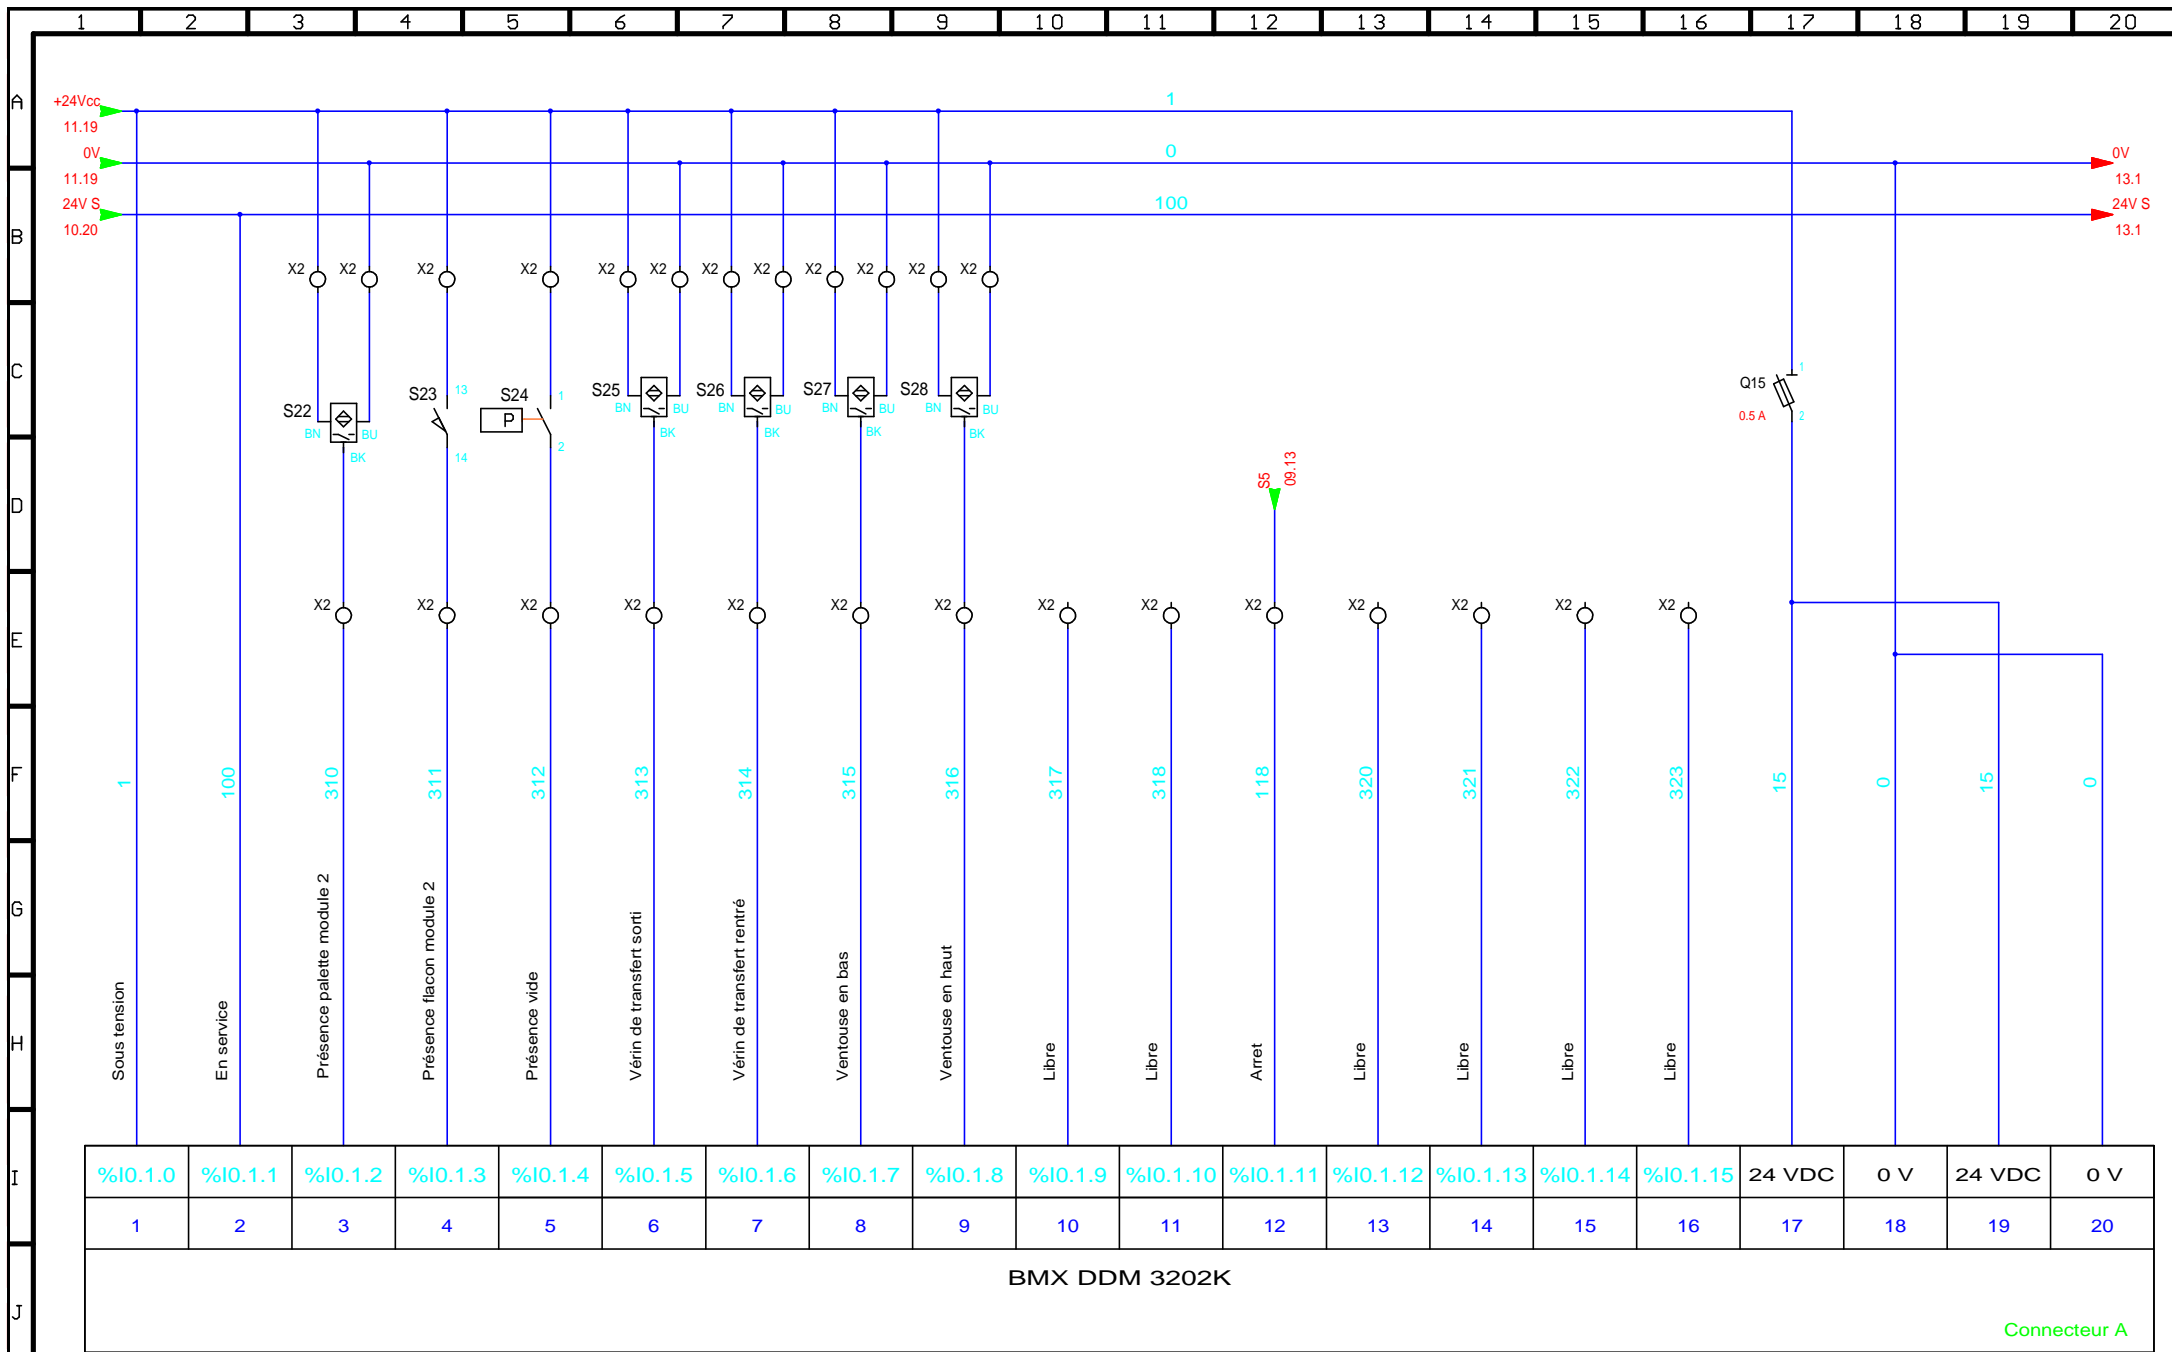

Entrées API module 1

Machine
326 20 02

Schéma N°
1093140

Folio
09
NBFolio
19

REALISE PAR	DATE
MAHE S.	28-02-2018
VERIFIE PAR	DATE
FIFE M.	28-02-2018

Automate module 2 (Capsulage)	
Machine	Schéma N°
326 20 02	1093140