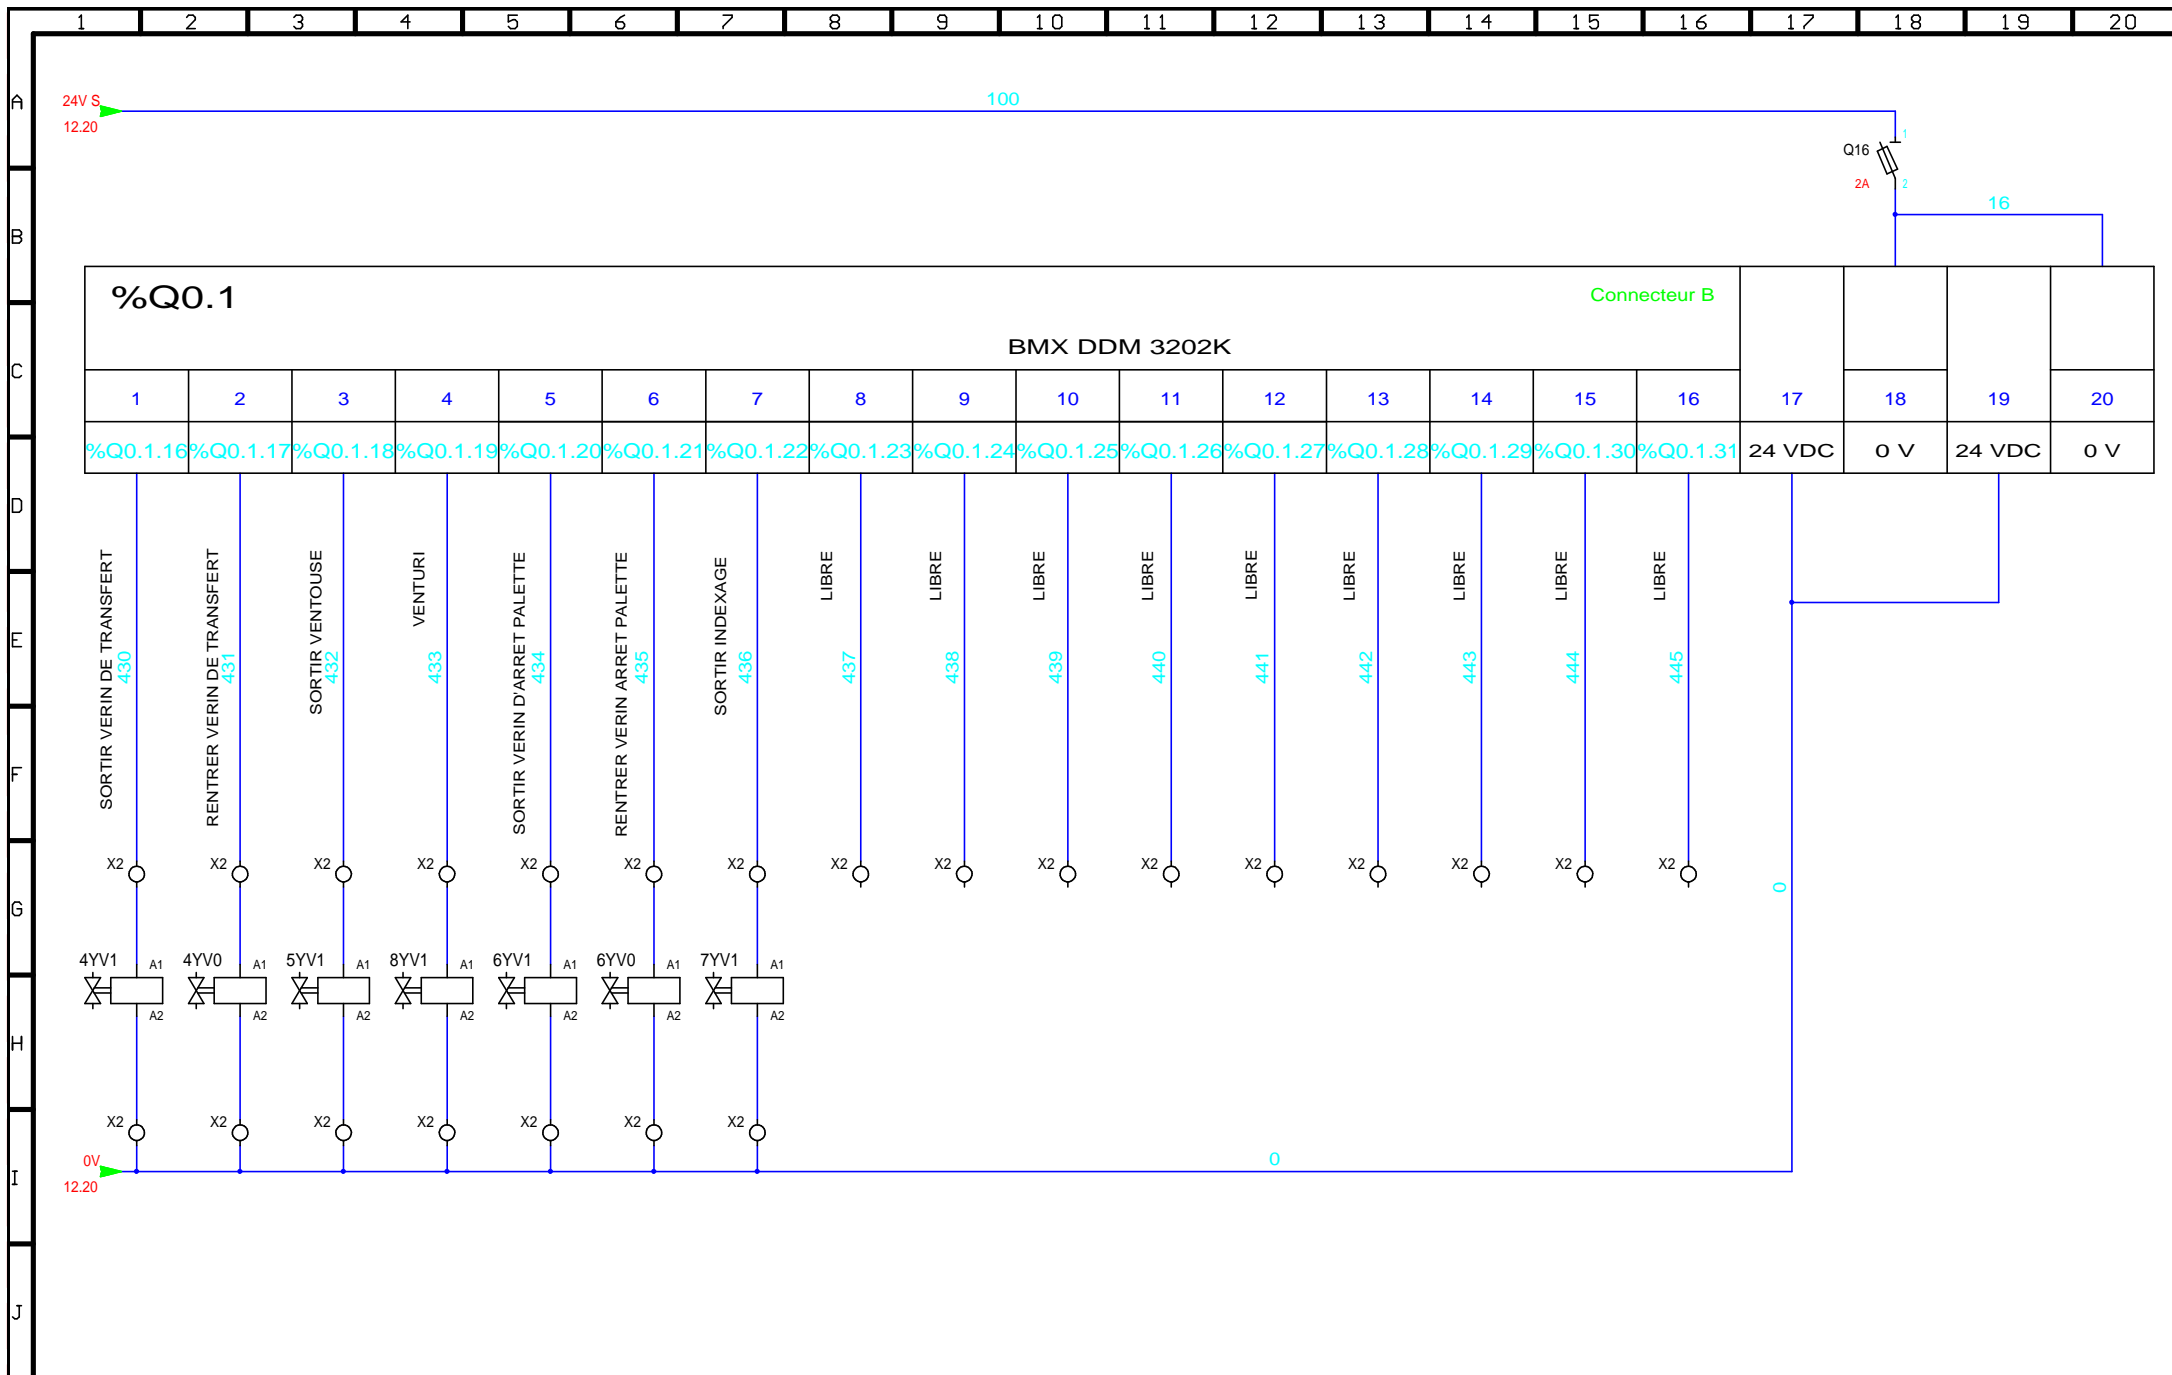

Entrées API module 2

Machine
326 20 02

Schéma N°
1093140

Folio
 12
 NBFolio
 19

Ce document, remis à titre confidentiel, reste l'entière propriété de RAVOUX AUTOMATISMES et ne peut être utilisé, donné, communiqué ou reproduit sans notre autorisation écrite.