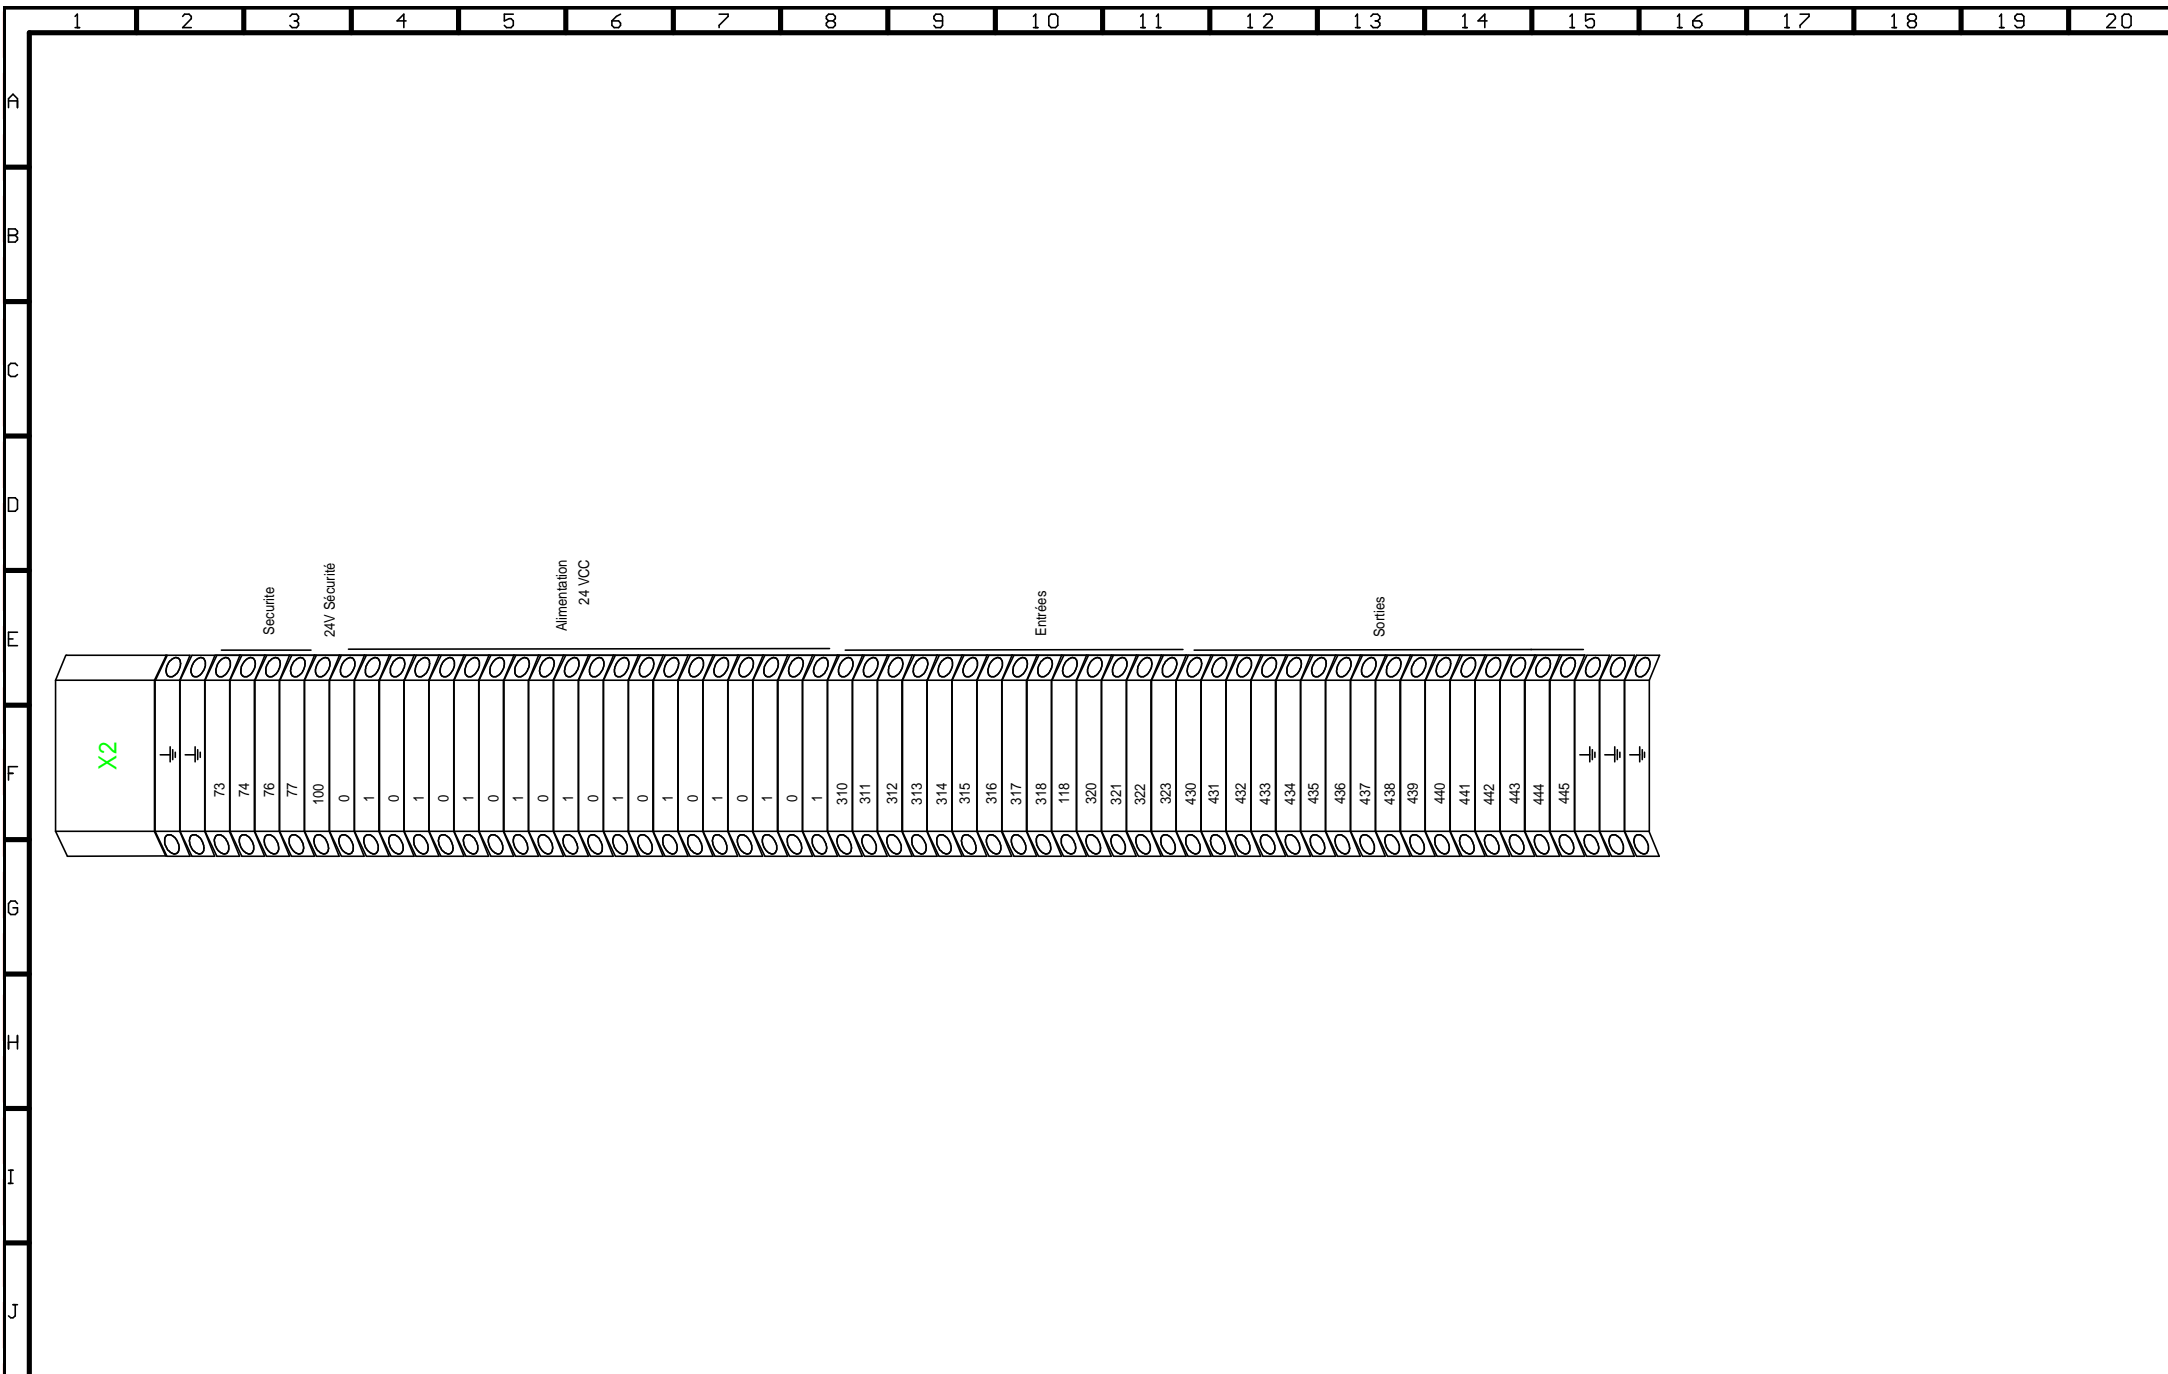

Rue de l'Industrie - Z.I. Vichy-Rhue 03300 CREUZIER LE VIEUX Tél : 04.70.97.48.62 - Fax : 04.70.96.09.33	REALISE PAR	DATE	Bornier : X2	Folio	
		MAHE S.	28-02-2018		15	
		VERIFIE PAR	DATE	Machine	Schéma N°	NBFolio
Ce document, remis à titre confidentiel, reste l'entière propriété de RAVOUX AUTOMATISMES et ne peut être utilisé, donné, communiqué ou reproduit sans notre autorisation écrite.		FIFE M.	28-02-2018	326 20 02	1093140 19