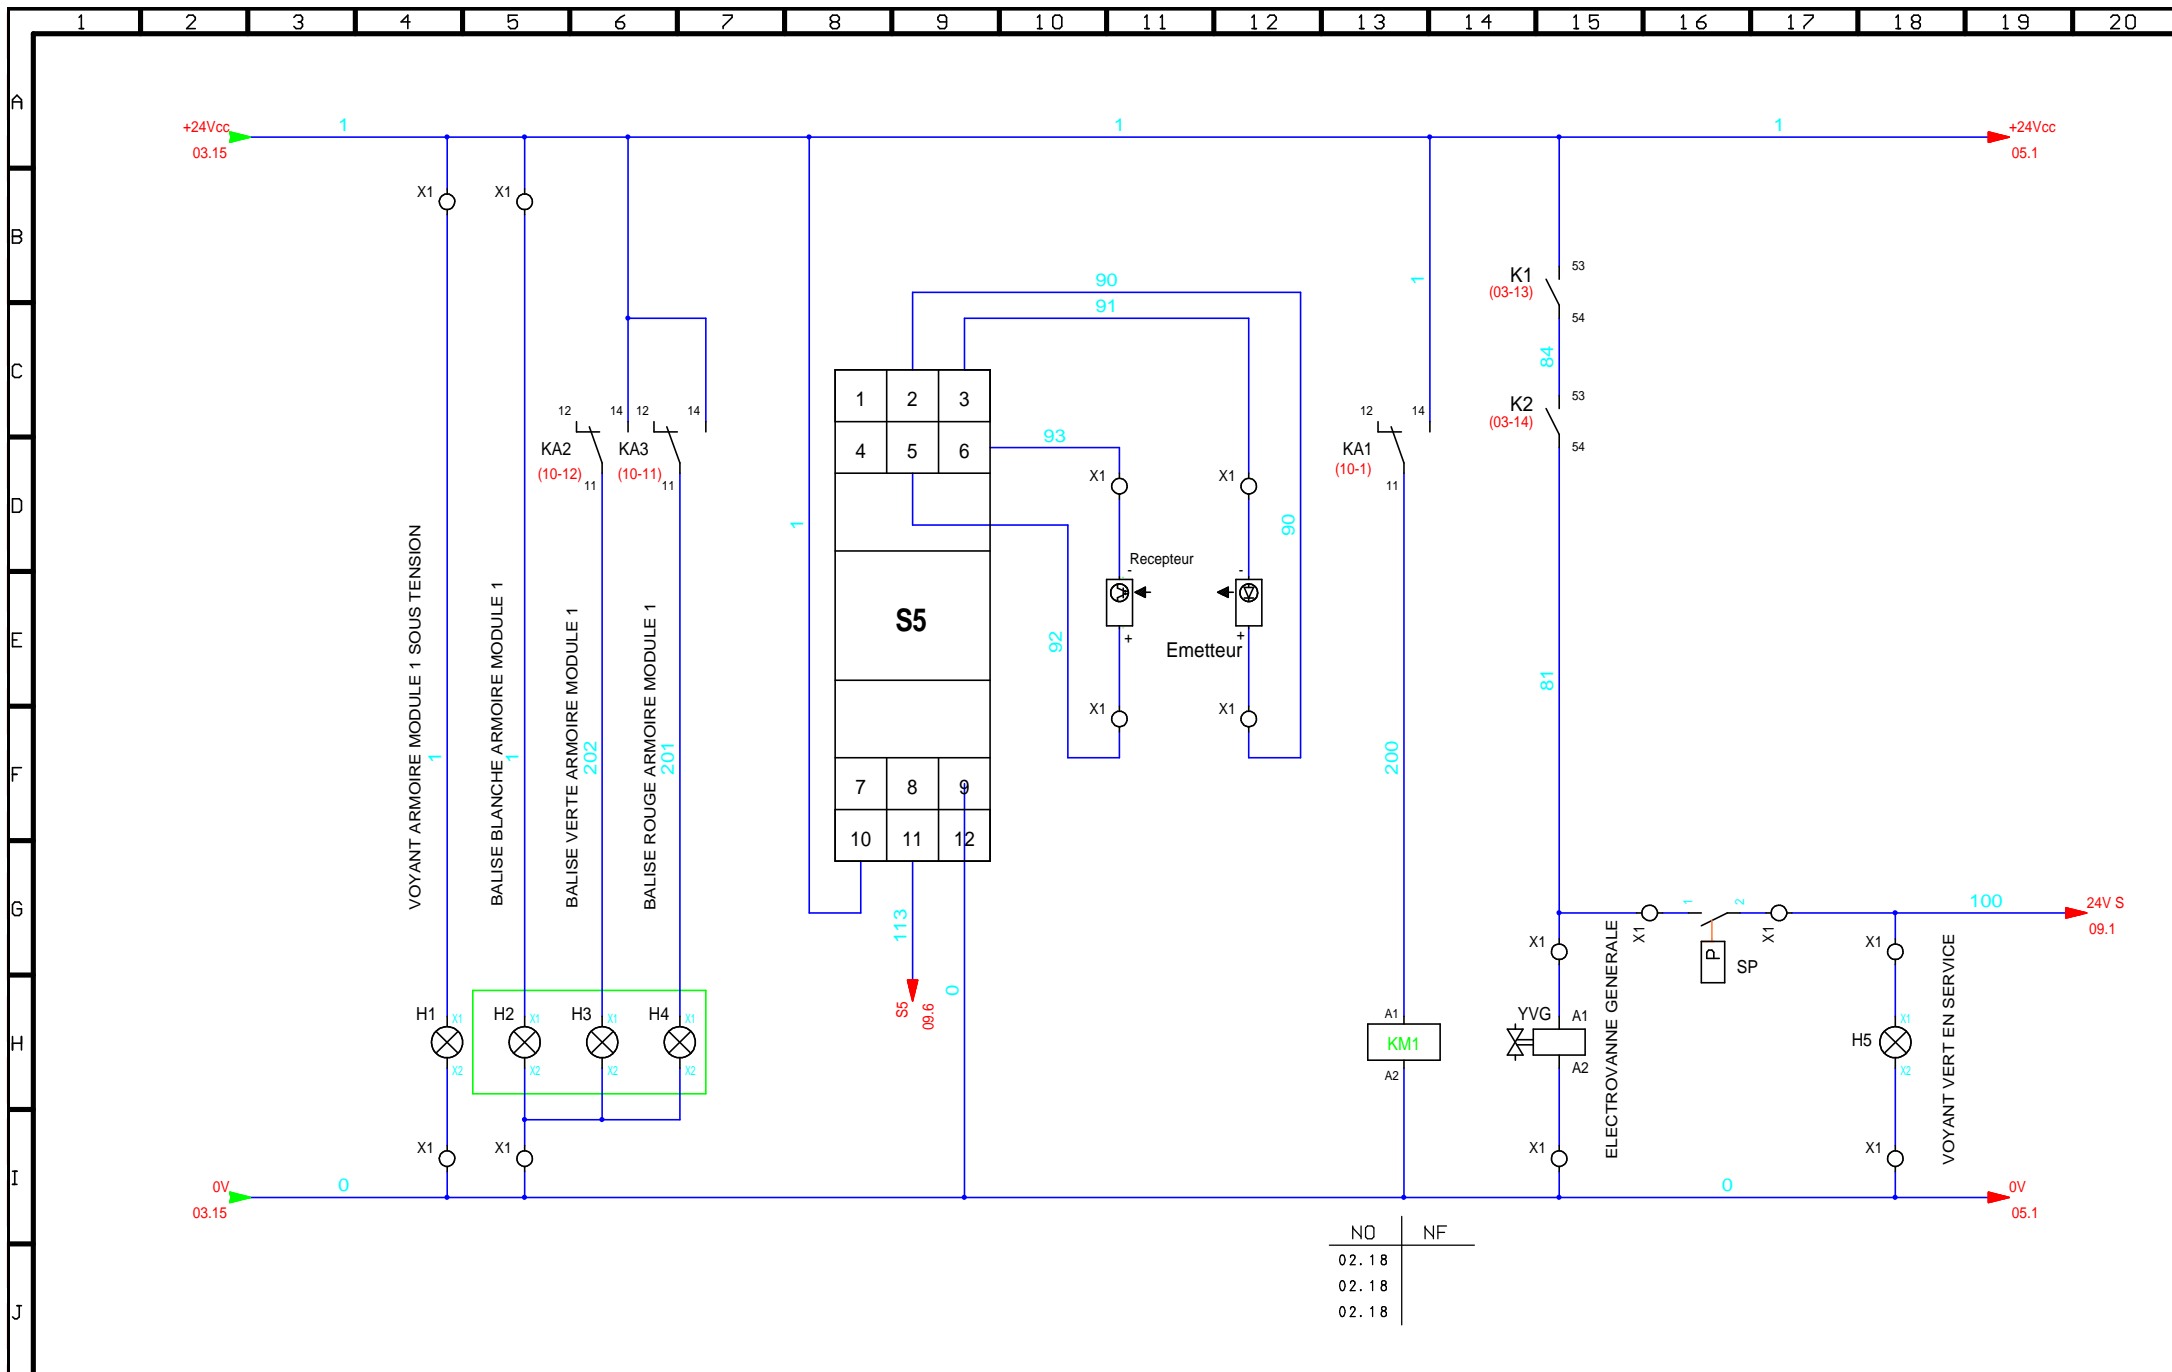

NO	NF
02.18	
02.18	
02.18	

Rue de l'Industrie - Z.I. Vichy-Rhue
03300 CREUZIER LE VIEUX
Tél : 04.70.97.48.62 - Fax : 04.70.96.09.33

REALISE PAR	DATE
MAHE S.	28-02-2018
VERIFIE PAR	DATE
FIFE M.	28-02-2018

Machine
326 20 02

Commande

Schéma N°
1093140

Folio
04
NBFolio
19

Ce document, remis à titre confidentiel, reste l'entière propriété de RAVOUX AUTOMATISMES et ne peut être utilisé, donné, communiqué ou reproduit sans notre autorisation écrite.