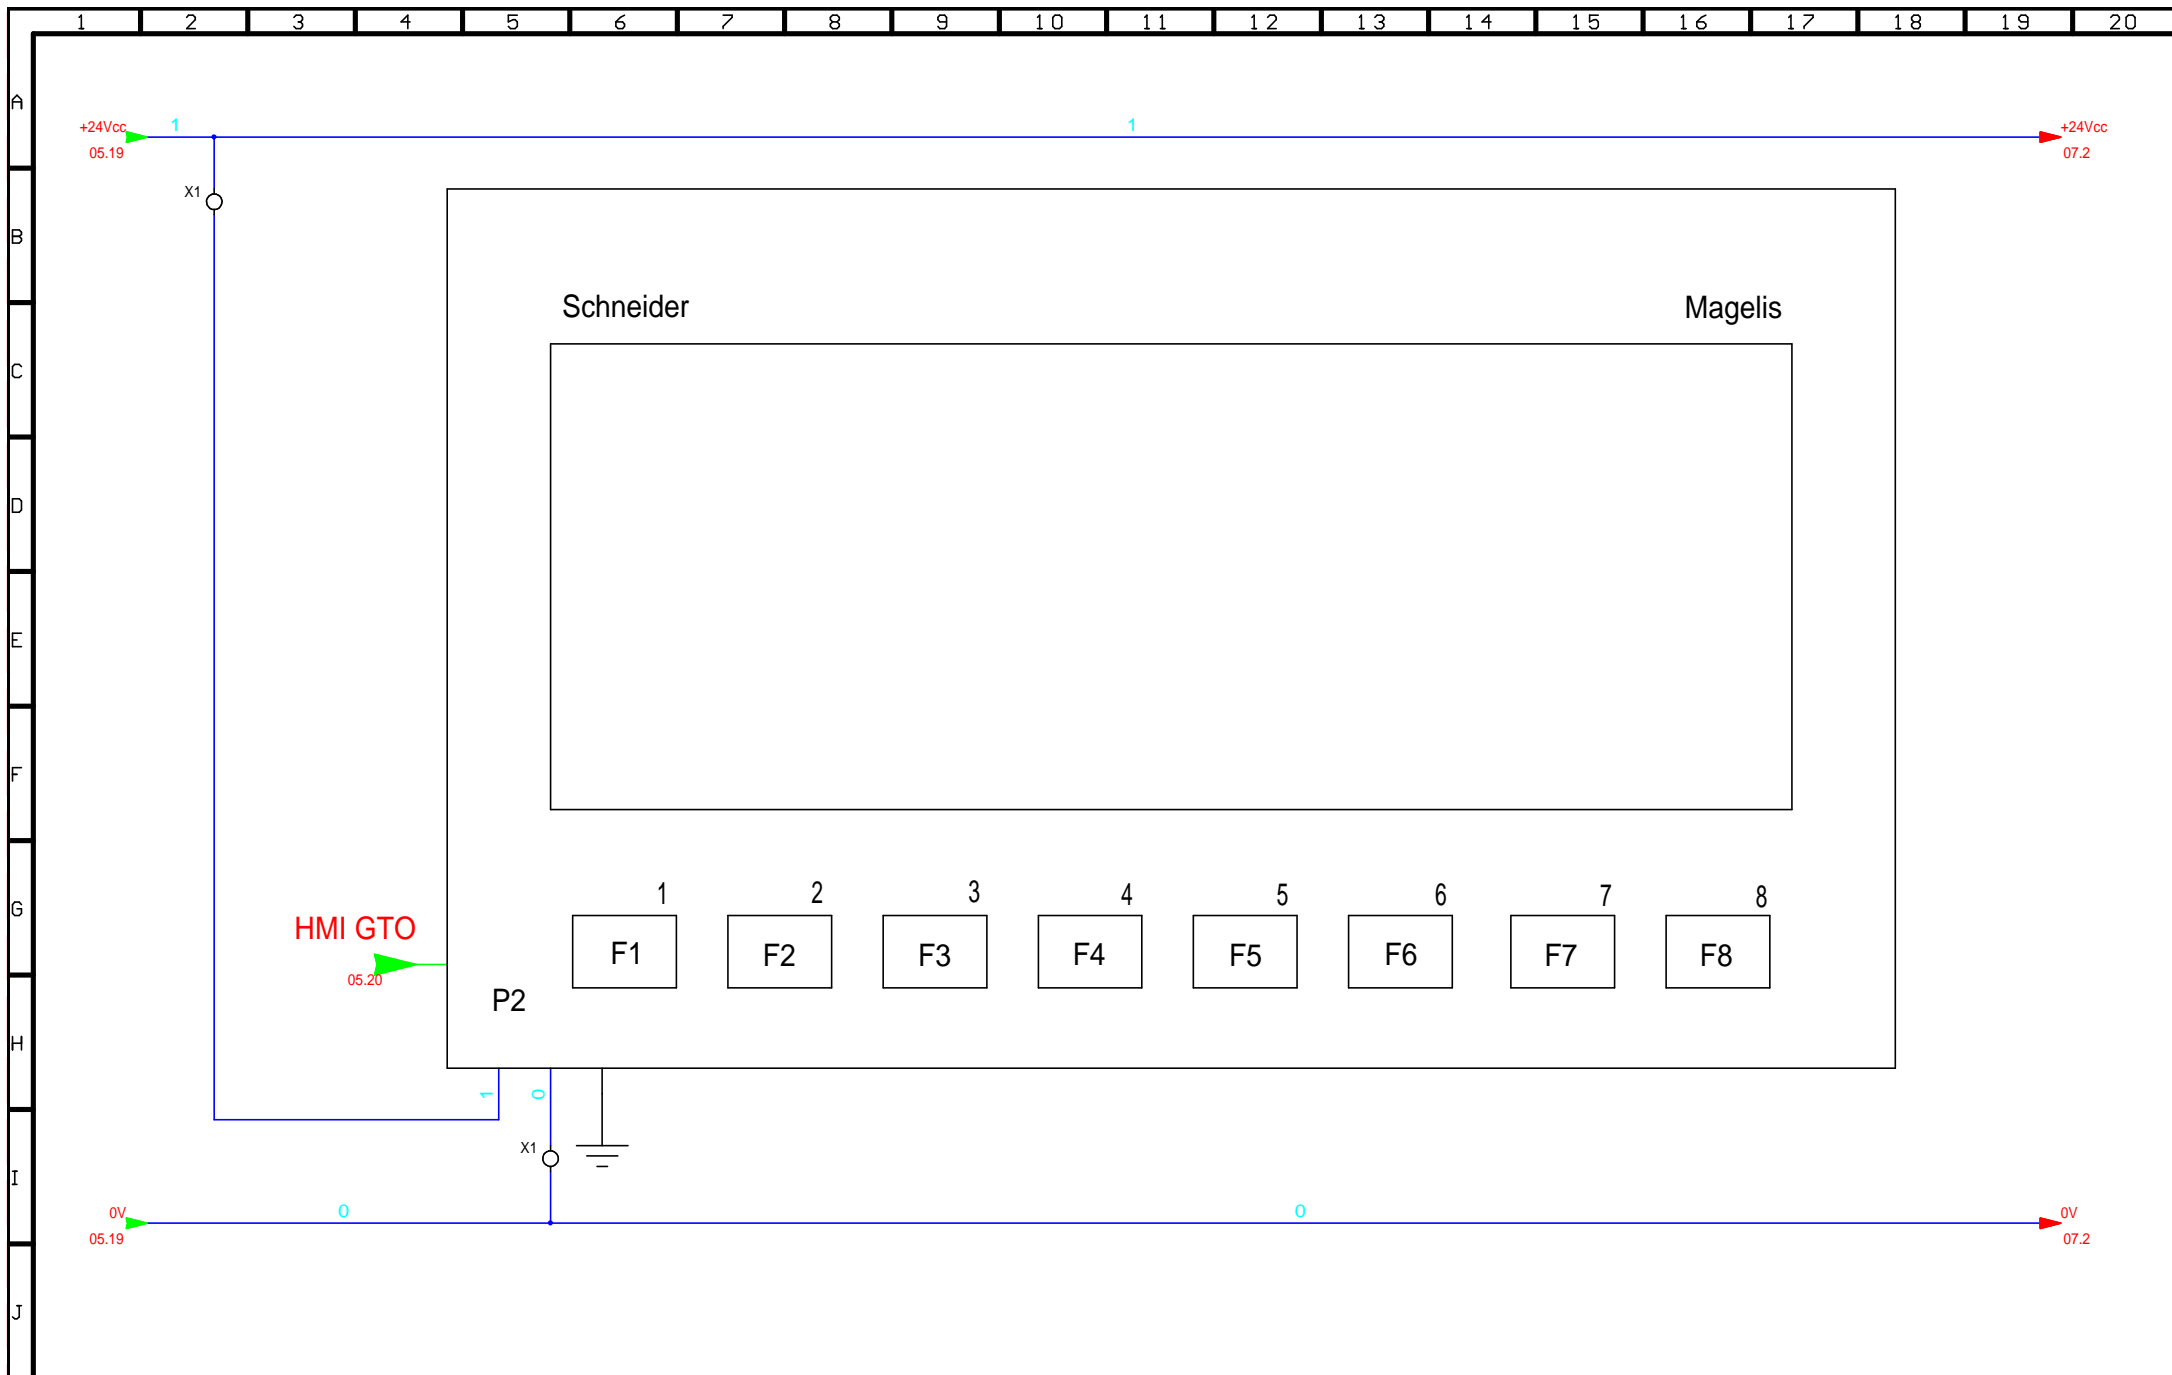

REALISE PAR	DATE
MAHE S.	28-02-2018
VERIFIE PAR	DATE
FIFE M.	28-02-2018

Machine
326 20 02

Terminal d'exploitation module 1/2	
Schéma N°	1093140

Folio	06
NBFolio	19