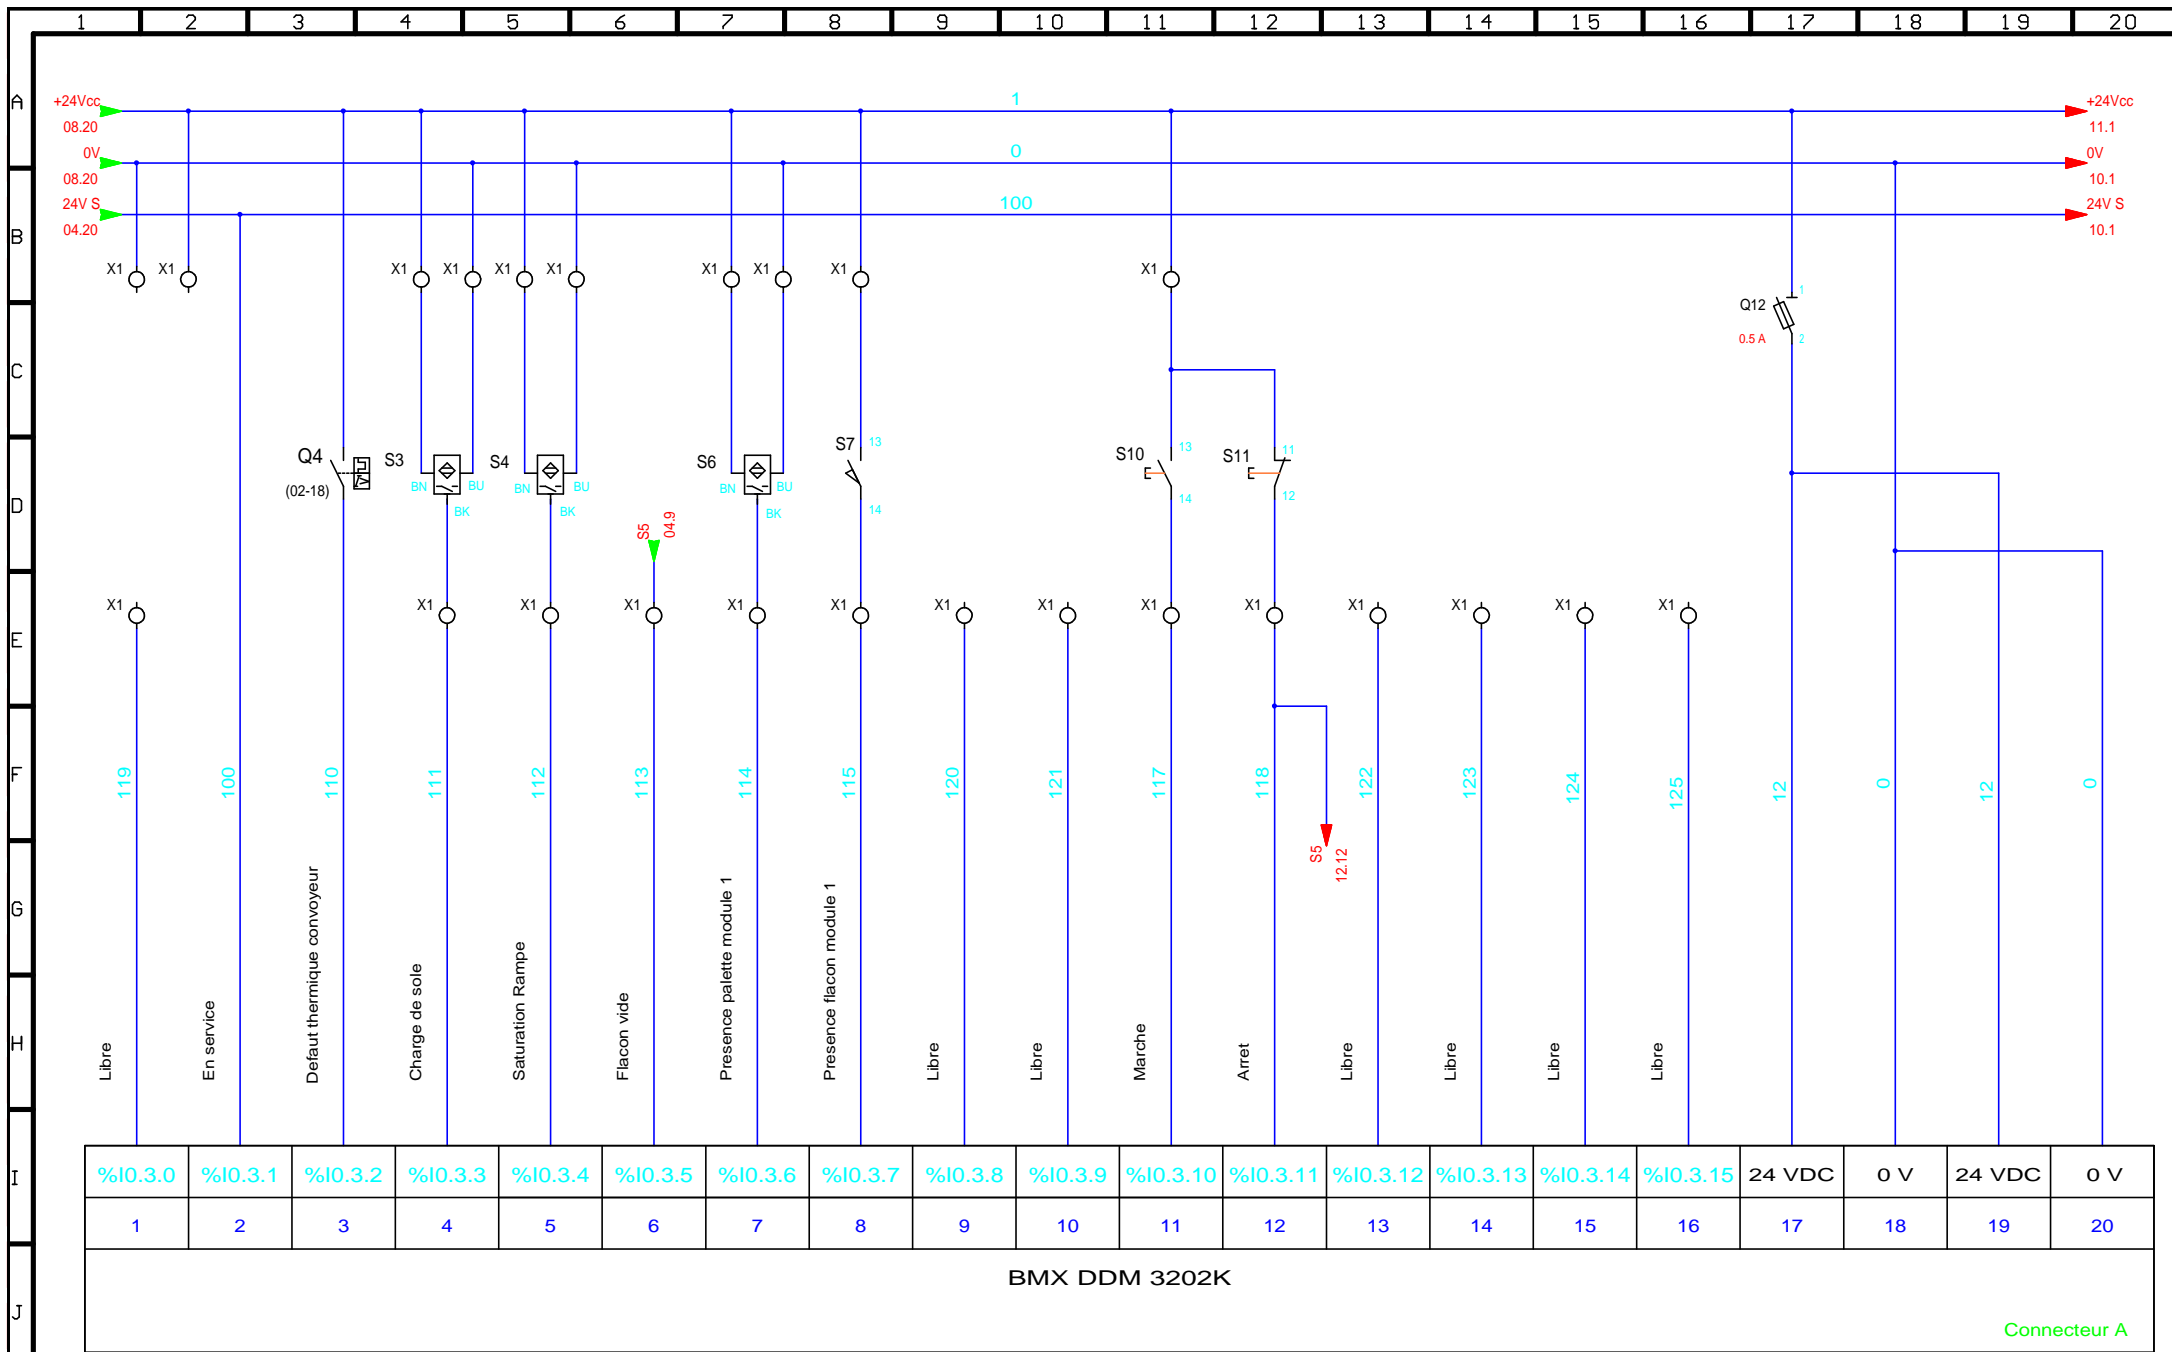

BMX DDM 3202K

Connecteur A

Rue de l'Industrie - Z.I. Vichy-Rhue
03300 CREUZIER LE VIEUX
Tél : 04.70.97.48.62 - Fax : 04.70.96.09.33

REALISE PAR	DATE
MAHE S.	28-02-2018
VERIFIE PAR	DATE
FIFE M.	28-02-2018

Entrées API module 1

Machine
326 20 02

Schéma N°
1093140

Folio
09
NBFolio
19